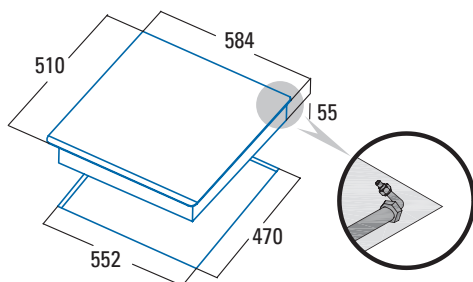

RCI 631 BK

RCI 631 BK

Cod. **08028403** EAN **8422248058674**

4 queimadores de gás:

esquerda cima: 1 **coroa tripla** de 3,5kW

esquerda baixo: 1 semirrápido de 1,75kW

direita cima: 1 semirrápido de 1,75kW

direita baixo: 1 auxiliar de 1kW

- Ligação eletrónica integrada no comando
- Válvulas de segurança
- Preparada para **Gás Natural**
- Entrada gas: traseira direita
- Injetores de Gás Butano incluídos na embalagem
- Largura de **58cm**
- Potência total 8 kW**

Código	08028403
EAN	8422248058674
Modelo	RCI 631 BK
Tipo	Vidro
Preparada para gas natural	
Preparada para gas butano	√
nº de queimadores	-
Potência Tripla Coroa [kW]	4
Potência Rápido [kW]	3,5
Potência Semi-rápido 1 [kW]	
Potência Semi-rápido 2 [kW]	1,75
Potência Auxiliar [kW]	1,75
Potência Auxiliar [kW]	1
Dimensões	
Largura do aparelho [mm]	584
Profundidade do aparelho [mm]	510
Altura do aparelho [mm]	55
Largura do furo [mm]	452
Profundidade do furo [mm]	470
Sistema de fixação	Placas de fixação
Características	
Isqueiro eléctrico integrado	√
Grelhas / Queimadores esmaltados	-
Grelhas / Queimadores ferro fundido	√
Segurança	
Válvula segurança	√
Conexão eléctrica	
Tensão nominal [V]	220-240
Frequência da rede [Hz]	50-60
Potência do aparelho [kW]	8
Acessórios	
Kit conversão natural-butano / butano-natural (incluído)	√