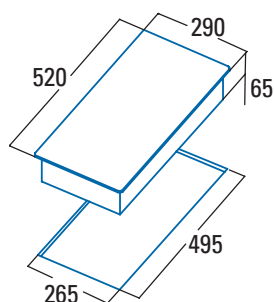

Indicador de calor residual

Desconexão automática de segurança

**Bisel frontal**

Largura de **59 cm**

**Potência total de 3,5 kW**

<b>Código</b>	<b>08003405</b>
<b>EAN</b>	<b>8422248109314</b>
<b>Modelo</b>	<b>ISB 3102 BK</b>
<b>Tipo</b>	<b>Indução</b>
<b>Ficha de produto</b>	
<b>Zonas de cocção</b>	2
Zona dianteira direita: Diâmetro (mm)	180
Zona dianteira direita: Potência (kW)	1,2
Zona dianteira direita: Booster (kW)	1,5
Zona dianteira direita: Consumo (Wh/kg)	183,2
Zona traseira direita: Diâmetro (mm)	200
Zona traseira direita: Potência (kW)	2
Zona traseira direita: Booster (kW)	2,3
Zona traseira direita: Consumo (Wh/kg)	180,2
Zona dianteira central: Diâmetro (mm)	-
Zona dianteira central: Potência (kW)	-
Zona dianteira central: Booster (kW)	-
Zona dianteira central: Consumo (Wh/kg)	-
Zona traseira central: Diâmetro (mm)	-
Zona traseira central: Potência (kW)	-
Zona traseira central: Booster (kW)	-
Zona traseira central: Consumo (Wh/kg)	-
Zona dianteira esquerda: Diâmetro (mm)	-
Zona dianteira esquerda: Potência (kW)	-
Zona dianteira esquerda: Booster (kW)	-
Zona dianteira esquerda: Consumo (Wh/kg)	-
Zona traseira esquerda: Diâmetro (mm)	-
Zona traseira esquerda: Potência (kW)	-
Zona traseira esquerda: Booster (kW)	-
Zona traseira esquerda: Consumo (Wh/kg)	-
Consumo de energia da placa (Wh/kg)	182,2
<b>Dimensões</b>	
Largura do aparelho (mm)	290
Profundidade do aparelho (mm)	520
Altura do aparelho (mm)	65
Largura do furo (mm)	265
Profundidade do furo (mm)	495
Ranhura de ventilação (mm)	5
Sistema de fixação	Quick-Fix System
<b>Acabamento</b>	
Cor	Preto
Estética	arredondado
<b>Controle</b>	
Tipo de controle	Deslizante
Selector de potência (+/-)	Centralizado
Níveis de potência	9 + Booster
Programação de tempo de cocção	Sim
Alarme de contagem regressiva	Sim
Função para a limitação de potência	Não
<b>Segurança</b>	
Bloqueio de segurança	Sim
Indicador de calor residual	Sim
Detecção automática de recipientes	Sim
Desconexão automática de segurança	Sim
Proteção contra derramamento de líquidos	Sim
<b>Conexão eléctrica</b>	
Tensão nominal (V)	220-240
Frequência da rede (Hz)	50-60
Potência máxima do aparelho (kW)	3,5