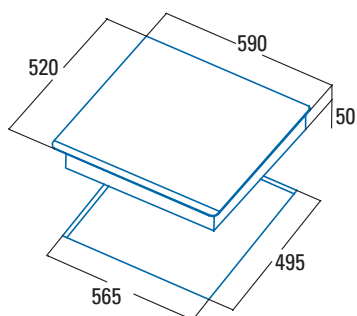

► Acessório (não incluído)

Churrasqueira.....Cod. 03017400 / EAN 8422248082563.....