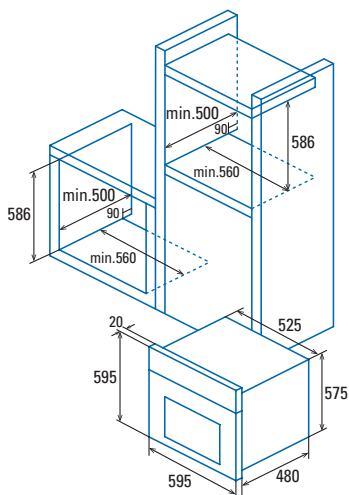

<b>Código</b>	<b>07032002</b>
<b>EAN</b>	<b>8422248058568</b>
<b>Modelo</b>	<b>CM 760 AS WH</b>
<b>Tipo</b>	Multifunción
<b>Ficha de producto según EU 65/2014 y EU 66/2014</b>	
Índice de eficiencia energética (IEE)	117,1
Clase de eficiencia energética	A
Consumo energía modo convencional [kWh/cycle]	0,89
Consumo energía modo circulación forzada [kWh/cycle]	0,81
Número de cavidades	1
Fuente de calor	Electricidad
Masa del aparato [Kg]	35
Volumen de la cavidad [L]	50
<b>Dimensiones</b>	
Anchura [mm]	595
Altura [mm]	595
Profundidad [mm]	480
Anchura de la cavidad [mm]	410
Altura de la cavidad [mm]	325
Profundidad de la cavidad [mm]	375
<b>Características</b>	
Acabado	Acero inoxidable y cristal blanco
Cierre amortiguado de puerta	No
Niveles para colocar bandejas	5
Ventilador convección	Sí
Número de lámparas iluminación	1
<b>Controles</b>	
Tipo de control	Mandos
Tecnología de la pantalla	-
Programador inicio/paro	No
Programador paro	No
Minutero paro	Sí
Indicador de funcionamiento	Sí
Indicador termostato	Sí
Mínima temperatura [°C]	50
Máxima temperatura [°C]	250
<b>Limpieza</b>	
Esmalte	Antiadherente negro
Tipo de cavidad	Embutida
Cristal interior puerta	Desmontable
Limpieza AquaSmart	No
Número de funciones	6
Pre calentamiento rápido	No
Luz interior	Sí
<b>Seguridad</b>	
Bloqueo de seguridad	No
Número de cristales en puerta	2
Ventilador refrigeración	Sí
Termostato de seguridad	Sí
<b>Conexión eléctrica</b>	
Potencia Grill [W]	2350
Potencia resistencia inferior [W]	1300
Potencia resistencia posterior [W]	-
Potencia nominal total [W]	2450
Tensión nominal [V] / Frecuencia de la red [Hz]	220-240 / 50/60
Potencia iluminación [W]	25
Enchufe	No
<b>Accesorios</b>	
Guías laterales	-
Parrilla	1
Bandeja estándar	-
Bandeja profunda	1
Guías Telescopicas	-
Asador rotativo	-
Pizza Stone (opcional)	-
Inyectores gas	-