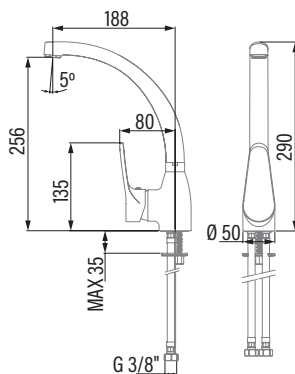

**CBA**  
Cod. **02502400** EAN **8422248107860**

- Grifo monomando caño alto en Latón
- Cartucho cerámico**
- Caño giratorio 360°
- Aireador anticalcáreo con Reductor de caudal a 5,7/min**
- Acabado Cromado
- Conexiones flexibles M10x1x3/8" en Acero Inoxidable certificadas

<b>Código</b>	02502400
<b>EAN</b>	8422248107860
<b>Modelo</b>	CBA/C
<b>DIMENSIONES</b>	
Dimensiones (diámetro, largo) de manguera caño [", cm]	3/8, 36
Dimensiones producto (alto x ancho x profundo) [mm]	290x220x105
Diametro de base	50
<b>CARACTERÍSTICAS GENERALES</b>	
Tipo de mezclador	Monomando
Material	Latón
Material del mando	Fundición
Material de manguera caño	Acero inoxidable 304
Estilo del acabado	Cromado
Lugar de instalación	Fregadero, encimera
<b>DETALLES DEL CAÑO Y MANDO</b>	
Tipo de caño	Alto
Forma de caño	Curvo
Caño extraíble	No
Caño giratorio	Sí / 360°
Caño aireador	Sí
Aireador anticalcáreo	Sí
Función ducha	No
Limitador de caudal 5,7 litros/minuto	Sí
Sin Plomo	No
<b>Apertura en frío</b>	No
Tipo de mando	Tirador
Posición del mando	Lateral derecho
<b>ACCESORIOS</b>	
Tipo de cartucho	Discos ceramicos
Base fácil instalación	No
Conexiones flexibles acero inox M10x1x3/8" x 360mm certificadas	Sí