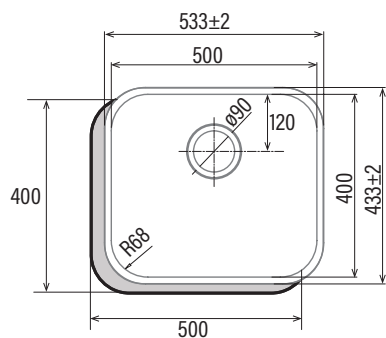

**CB 50-40**  
Cod. **02625300** EAN **8422248048743**

- Cubeta cuadrada**
- Instalación en mueble de 60cm
- Dimensiones: 53 x 43 cm
- Profundidad de la cubeta 20cm**
- Base con fondo absorbente**
- Acero inoxidable AISI 304 18/8
- Válvula canasta 3 1/2"
- Grosor 0,8mm
- Accesorios:**
  - Cinta de estanqueidad
  - Grapas de fijación
  - Tubo rebosadero
  - Sifón

<b>Código</b>	02625300
<b>EAN</b>	8422248048743
<b>Modelo</b>	CB 50-40
<b>Dimensiones</b>	
Medida de encastre (largo x ancho) [mm]	500x400
Dimensiones (largo x ancho x profundo) [mm]	533x433x200
<b>Características generales</b>	
Tipo	Bajo encimera
Material	Acero inoxidable 304
Grosor de acero [mm]	0,8
Color	Acero
<b>Detalles de cubeta y escurridor</b>	
Cantidad de cubetas	1
Forma de cubeta(s)	Cuadrada
Escurridor	-
Cantidad de escurridores	-
Forma de escurridor	-
Posición de escurridor	-
Orificio para grifería	-
<b>Accesorios</b>	
Tipo válvula de desagüe	Redonda 3 1/2"
Número de válvulas de desagüe	1
Tubo rebosadero	Sí