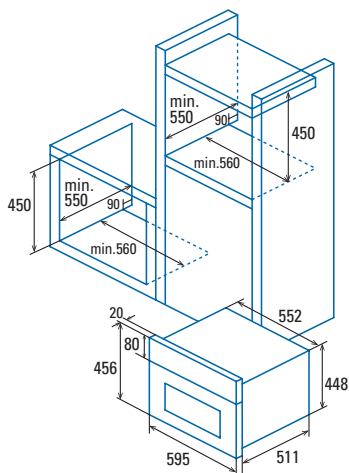

ME 4006 X

ME 4006 X
Cod. **07003305** EAN **8422248067867**

- Horno **Multifunción** - 6 funciones
- Programador de cocción mecánico
- Rango de temperatura 50°-250°
- 4 niveles para colocación de bandejas
- Puerta panorámica full glass de fácil limpieza con cristal desmontable
- Puerta fría **3 cristales** con ventilación tangencial
- Accesorios: Bandeja y parrilla
- Sistema de limpieza **AquaSmart**
- Acabado en inox y cristal negro
- Encastre en mueble de 45cm**
- Ancho de 60cm
- Capacidad interior **40 litros**
- 220/240V 50/60Hz
- Clase de eficiencia energética: A**