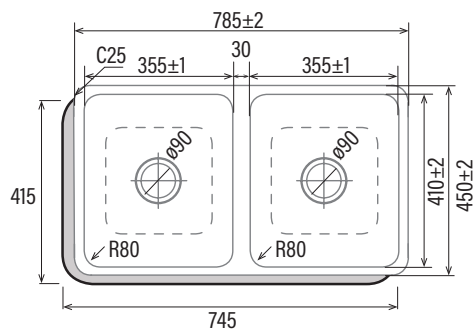

CB-2
Cod. **02607101** EAN **8422248074681**

- ❑ **Doble cubeta cuadrada**
- ❑ Instalación en mueble de 90cm
- ❑ Dimensiones: 78 x 45 cm
- ❑ **Profundidad de la cubeta 20cm**
- ❑ **Base con fondo absorbente**
- ❑ Acero inoxidable AISI 304 18/8
- ❑ Válvula canasta 3 1/2"
- ❑ Grosor 0,9mm
- ❑ **Accesorios:**
Cinta de estanqueidad
Grapas de fijación
Tubo rebosadero
Sifón

Código	02607101
EAN	8422248074681
Modelo	CB-2
Dimensiones	
Medida de encastre (largo x ancho) [mm]	745x415
Dimensiones (largo x ancho x profundo) [mm]	785x450x200
Características generales	
Tipo	Bajo encimera
Material	Acero inoxidable 304
Grosor de acero [mm]	0,9
Color	Acero
Detalles de cubeta y escurridor	
Cantidad de cubetas	2
Forma de cubeta(s)	Cuadrada
Escurridor	-
Cantidad de escurridores	-
Forma de escurridor	-
Posición de escurridor	-
Orificio para grifería	-
Accesorios	
Tipo válvula de desagüe	Redonda 3 1/2"
Número de válvulas de desagüe	2
Tubo rebosadero	Sí