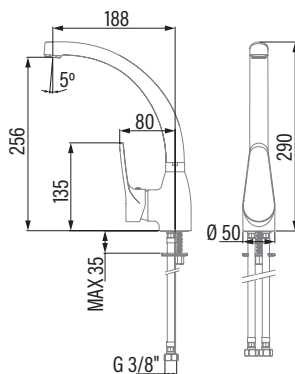

CBA
Cod. **02502400** EAN **8422248107860**

- Grifo monomando caño alto en Latón
- Cartucho cerámico**
- Caño giratorio 360°
- Aireador anticalcáreo con Reductor de caudal a 6l/min**
- Acabado Cromado
- Conexiones flexibles M10x1x3/8" en Acero Inoxidable certificadas

Código	02502400
EAN	8422248107860
Modelo	CBA/C
DIMENSIONES	
Dimensiones (diámetro, largo) de manguera caño [", cm]	3/8, 36
Dimensiones producto (alto x ancho x profundo) [mm]	290x220x105
Diametro de base	50
CARACTERÍSTICAS GENERALES	
Tipo de mezclador	Monomando
Material	Latón
Material del mando	Fundición
Material de manguera caño	Acero inoxidable 304
Estilo del acabado	Cromado
Lugar de instalación	Fregadero, encimera
DETALLES DEL CAÑO Y MANDO	
Tipo de caño	Alto
Forma de caño	Curvo
Caño extraíble	No
Caño giratorio	Sí / 360°
Caño aireador	Sí
Aireador anticalcáreo	Sí
Función ducha	No
Limitador de caudal 6 litros/minuto	Sí
Sin Plomo	No
Apertura en frío	No
Tipo de mando	Tirador
Posición del mando	Lateral derecho
ACCESORIOS	
Tipo de cartucho	Discos ceramicos
Base fácil instalación	No
Conexiones flexibles acero inox M10x1x3/8" x 360mm certificadas	Sí