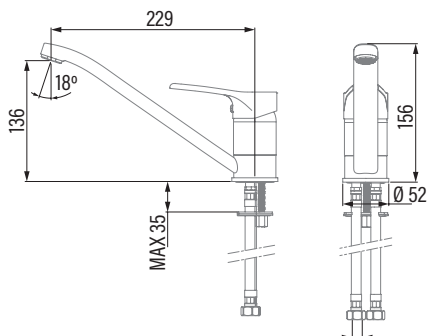

## CBB

Cod. **02501400** EAN **8422248107778**

- Grifo monomando caño bajo en Latón
- Cartucho cerámico**
- Caño giratorio 360°
- Aireador anticalcáreo con Reductor de caudal a 6l/min**
- Acabado Cromado
- Conexiones flexibles M10x1x3/8" en Acero Inoxidable certificadas

<b>Código</b>	02501400
<b>EAN</b>	8422248107778
<b>Modelo</b>	CBB/B
<b>DIMENSIONES</b>	
Dimensiones (diámetro, largo) de manguera caño [", cm]	3/8, 36
Dimensiones producto (alto x ancho x profundo) [mm]	260x156x52
Diametro de base	52
<b>CARACTERÍSTICAS GENERALES</b>	
Tipo de mezclador	Monomando
Material	Latón
Material del mando	Fundición
Material de manguera caño	Acero inoxidable 304
Estilo del acabado	Cromado
Lugar de instalación	Fregadero, encimera
<b>DETALLES DEL CAÑO Y MANDO</b>	
Tipo de caño	Bajo
Forma de caño	Lineal
Caño extraíble	No
Caño giratorio	Sí / 360°
Caño aireador	Sí
Aireador anticalcáreo	Sí
Función ducha	No
Limitador de caudal 6 litros/minuto	Sí
Sin Plomo	No
<b>Apertura en frío</b>	No
Tipo de mando	Tirador
Posición del mando	Lateral derecho
<b>ACCESORIOS</b>	
Tipo de cartucho	Discos ceramicos
Base fácil instalación	No
Conexiones flexibles acero inox M10x1x3/8" x 360mm certificadas	Sí