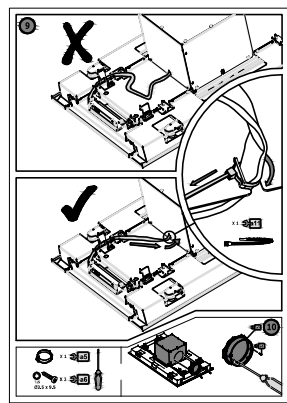

portada

1

2

3

4

5

6

7

8

				cata ELECTRODOMESTICOS		Nombre: ABadia	Fecha: 18-06-18	Material:	Modelo: ISLA SIRIN
						Comprobado: <i>[Signature]</i>	25-9-18	Peso:	NºPiezas Referencia: 60816735
						Pagina:		Color:	
						Escala:		Destino:	
						Denominación:			
						ANEXO INSTRUCCIONES ISLA SIRIN			
Indice	Modificaciones (nº Mod)			Modificado por:	Fecha	Mod:	Cotas sin tolerancia: .....6 | >6...30 | >30...120 | >...120 ±0.1 | ±0.2 | ±0.3 | ±0.5