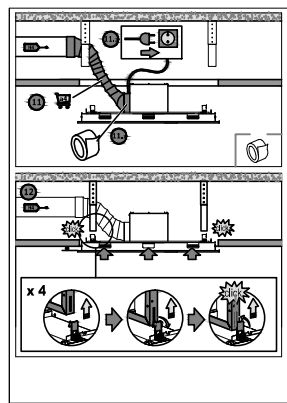

portada

1

2

3

4

5

6

7

8

				cata ELECTRODOMESTICOS		Nombre: ABadia	Fecha: 18-06-18	Material:	Modelo: ISLA SIRIN
						Comprobado: <i>[Signature]</i>	25-9-18	Peso:	NºPiezas Referencia: 60816735
						Pagina:		Color:	
						Escala:		Destino:	
						Denominación:			
						ANEXO INSTRUCCIONES ISLA SIRIN			
Indice	Modificaciones (nº Mod)			Modificado por:	Fecha	Mod:	Cotas sin tolerancia: .....6 | >6...30 | >30...120 | >...120 ±0.1 | ±0.2 | ±0.3 | ±0.5