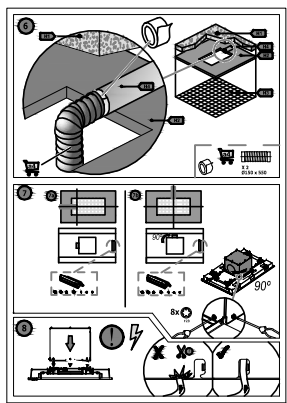

portada

1

2

3

4

5

6

7

8

				cata ELECTRODOMESTICOS		Nombre: ABadia	Fecha: 18-06-18	Material:	Modelo: ISLA SIRIN
						Comprobado: <i>[Signature]</i>	25-9-18	Peso:	NºPiezas Referencia: 60816735
						Pagina:		Color:	
						Escala:		Destino:	
						Denominación:			
						ANEXO INSTRUCCIONES ISLA SIRIN			
Indice	Modificaciones (nº Mod)			Modificado por:	Fecha	Mod:	Cotas sin tolerancia: .....6 | >6...30 | >30...120 | >...120 ±0.1 | ±0.2 | ±0.3 | ±0.5