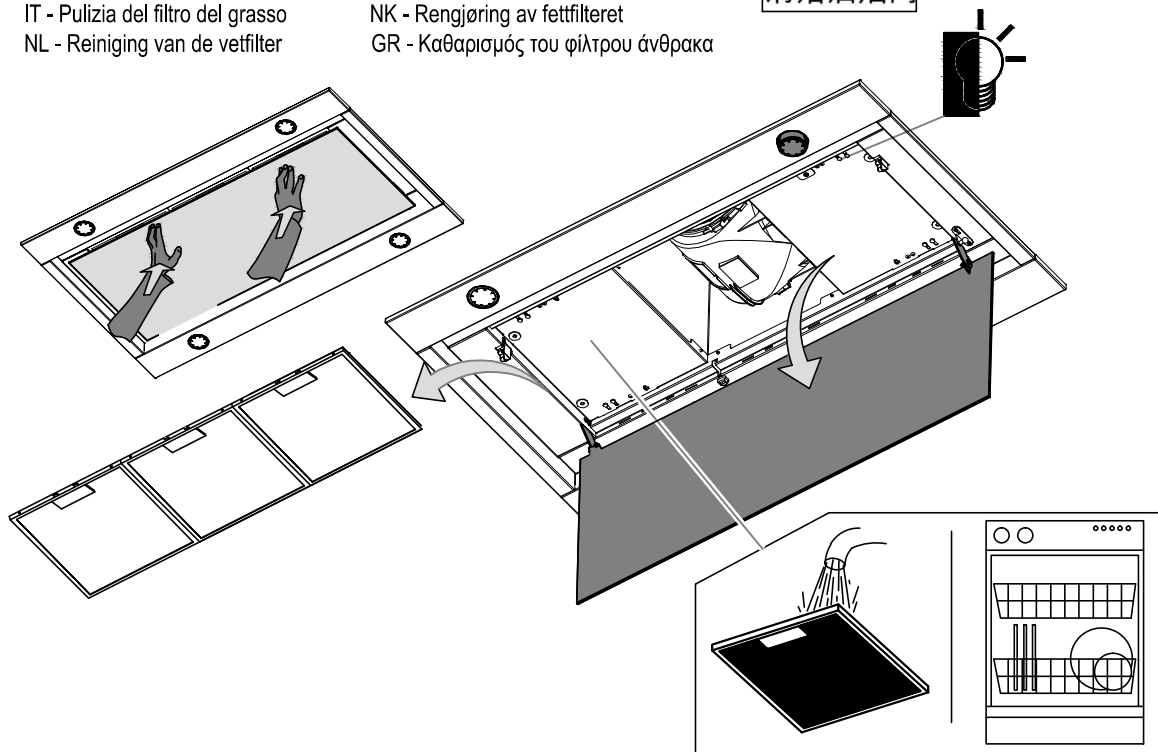

ES - Limpieza del filtro de grasa
DE - Reinigung des Fettfilters
FR - Nettoyage du filtre de graisse
EN - Cleaning the grease filter
IT - Pulizia del filtro del grasso
NL - Reiniging van de vetfilter

PT - Limpeza do filtro de gordura
DK - Rengøring af fedtfiltret
SF - Rasvansuodattimen puhdistus
S - Rengöring av fettfilter
NK - Rengjøring av fettfilteret
GR - Καθαρισμός του φίλτρου άνθρακα

RU - Очистка жирового фильтра
PL - Czyszczenie filtra
HU - A zsírszűrő tisztítása
CN - 清洁油烟网