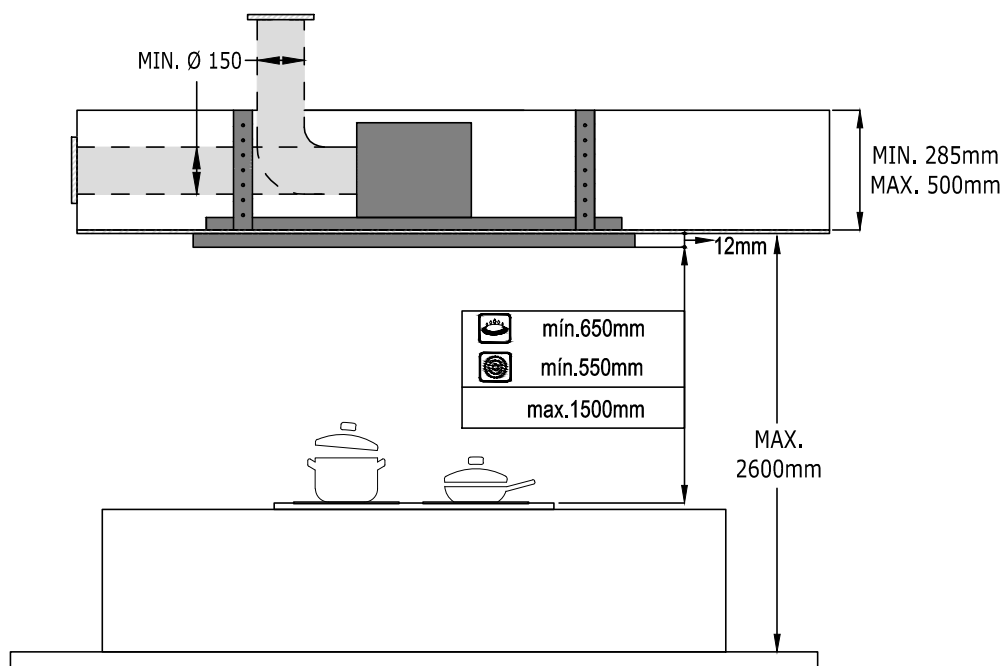

8

				cata ELECTRODOMESTICOS		Nombre: ABadia	Fecha: 18-06-18	Material:	Modelo: ISLA SIRIN
						Comprobado: <i>[Signature]</i>	25-9-18	Peso:	NºPiezas Referencia: 60816735
						Pagina:		Color:	
						Escala:		Destino:	
						Denominación:			
						ANEXO INSTRUCCIONES ISLA SIRIN			
Indice	Modificaciones (nº Mod)			Modificado por:	Fecha	Mod:	Cotas sin tolerancia:6 >6...30 >30...120 >...120 ±0.1 ±0.2 ±0.3 ±0.5		

PLANTILLA DE MONTAJE
 ASSEMBLY INSOLE
 PATRON DE MONTAGE
 AFTEKENMAL

60816735-18/06/18-02

Ø 8

a1 X 6

Ø8 x 50

a7 X 2

a2 X 6

Ø4.5 x 60
PH 2