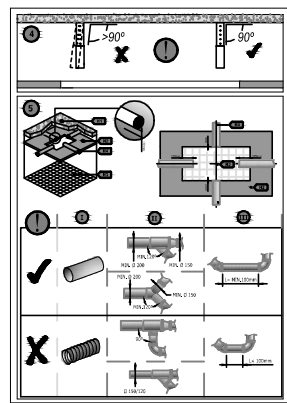

portada

1

2

3

4

5

6

7

8

				cata ELECTRODOMESTICOS		Nombre: ABadia	Fecha: 18-06-18	Material:	Modelo: ISLA SIRIN
						Comprobado: <i>[Signature]</i>	25-9-18	Peso:	NºPiezas Referencia: 60816735
						Pagina:		Color:	
						Escala:		Destino:	
						Denominación:			
						ANEXO INSTRUCCIONES ISLA SIRIN			
Indice	Modificaciones (nº Mod)			Modificado por:	Fecha	Mod:	Cotas sin tolerancia: .....6 | >6...30 | >30...120 | >...120 ±0.1 | ±0.2 | ±0.3 | ±0.5