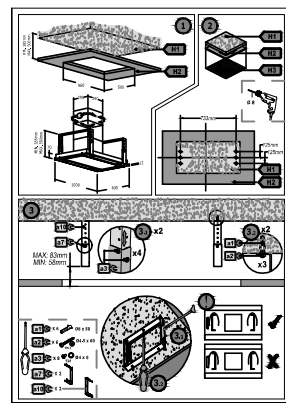

portada

1

2

3

4

5

6

7

8

				cata ELECTRODOMESTICOS		Nombre: ABadia	Fecha: 18-06-18	Material:	Modelo: ISLA SIRIN
						Comprobado: <i>[Signature]</i>	25-9-18	Peso:	NºPiezas Referencia: 60816735
						Pagina:		Color:	
						Escala:		Destino:	
						Denominación:			
						ANEXO INSTRUCCIONES ISLA SIRIN			
Indice	Modificaciones (nº Mod)			Modificado por:	Fecha	Mod:	Cotas sin tolerancia: .....6 | >6...30 | >30...120 | >...120 ±0.1 | ±0.2 | ±0.3 | ±0.5