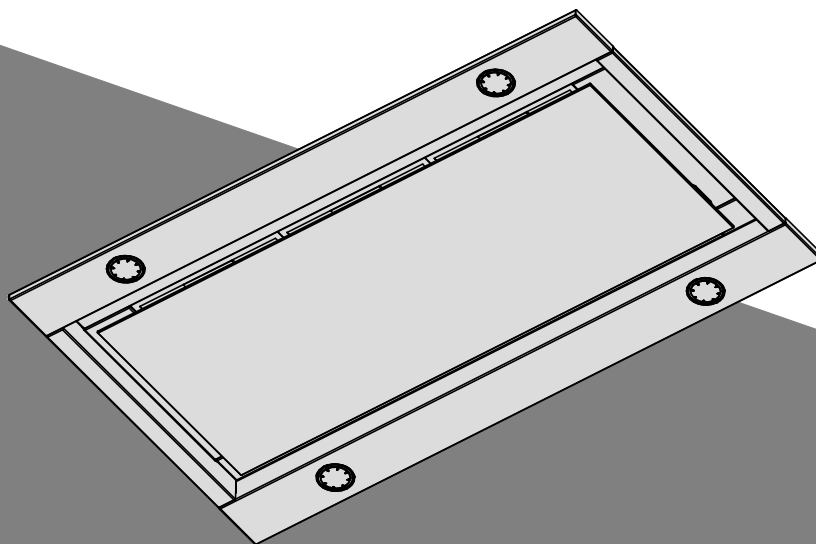

PLANTILLA DE MONTAJE
ASSEMBLY INSOLE
PATRON DE MONTAGE
AFTEKENMAL

60816735-18/06/18-02