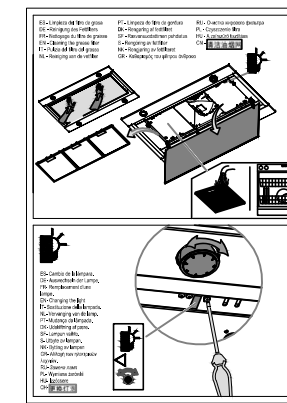

8

				cata ELECTRODOMESTICOS		Nombre: ABadia	Fecha: 18-06-18	Material:	Modelo: ISLA SIRIN
						Comprobado: <i>[Signature]</i>	25-9-18	Peso:	NºPiezas Referencia: 60816735
						Pagina:		Color:	
						Escala:		Destino:	
						Denominación:			
						ANEXO INSTRUCCIONES ISLA SIRIN			
Indice	Modificaciones (nº Mod)			Modificado por:	Fecha	Mod:	Cotas sin tolerancia:6 >6...30 >30...120 >...120 ±0.1 ±0.2 ±0.3 ±0.5		