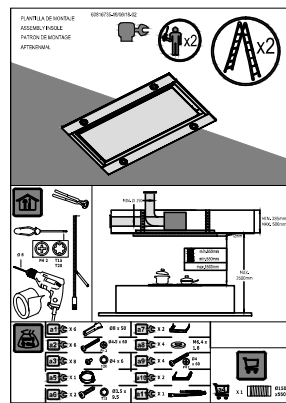

portada

1

2

3

4

5

6

7

8

				cata ELECTRODOMESTICOS		Nombre: ABadia	Fecha: 18-06-18	Material:	Modelo: ISLA SIRIN
						Comprobado: <i>[Signature]</i>	25-9-18	Peso:	NºPiezas Referencia: 60816735
						Pagina:		Color:	
						Escala:		Destino:	
						Denominación:			
						ANEXO INSTRUCCIONES ISLA SIRIN			
Indice	Modificaciones (nº Mod)			Modificado por:	Fecha	Mod:	Cotas sin tolerancia: .....6 | >6...30 | >30...120 | >...120 ±0.1 | ±0.2 | ±0.3 | ±0.5