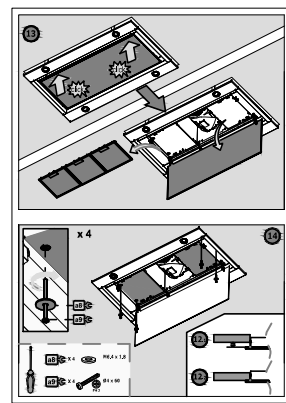

portada

1

2

3

4

5

6

7

8

				cata ELECTRODOMESTICOS		Nombre: ABadia	Fecha: 18-06-18	Material:	Modelo: ISLA SIRIN
						Comprobado: <i>[Signature]</i>	25-9-18	Peso:	NºPiezas Referencia: 60816735
						Pagina:		Color:	
						Escala:		Destino:	
						Denominación:			
						ANEXO INSTRUCCIONES ISLA SIRIN			
Indice	Modificaciones (nº Mod)			Modificado por:	Fecha	Mod:	Cotas sin tolerancia: .....6 | >6...30 | >30...120 | >...120 ±0.1 | ±0.2 | ±0.3 | ±0.5