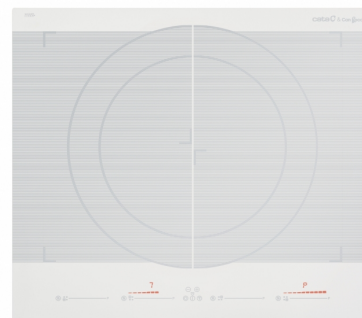

GIGA 600 WH

REFERENCIA 08026003 - GIGA 600 WH - 8422248059206

DESCRIPCIÓN

Encimera de inducción Booster de la colección de Cata & Can Roca, destaca por la gran zona de cocción que ofrece de hasta 40 centímetros de diámetro. Con 4 zonas de cocción con sistema Booster independientes. Incorpora control táctil secuencial de 9 niveles, temporizador y sistema de seguridad de bloqueo del panel de mandos.

CARACTERÍSTICAS

Acabado bisel delantero	✓
Sistema de anclaje	Quick-Fix System
Anchura del aparato (mm)	590
Profundidad del aparato (mm)	520
Altura del aparato (mm)	50
Anchura del hueco (mm)	565
Profundidad del hueco (mm)	495
Ranura de ventilación (mm)	5
Tipo de control	Deslizante
Niveles de potencia	9 + Booster
Programación de tiempo de cocción para cada zona	✓
Avisador acústico	✓
Bloqueo de seguridad para niños	✓
Indicador de calor residual	✓
Detección automática de recipientes	✓
Desconexión automática de seguridad	✓
Zonas de cocción	4
Zona delantera derecha - Diámetro de la zona (mm)	235x185
Zona delantera derecha - Potencia (kW)	2,1
Zona delantera derecha - Booster (kW)	3,7
Zona trasera derecha - Diámetro de la zona (mm)	235x185
Zona trasera derecha - Potencia (kW)	2,1
Zona trasera derecha - Booster (kW)	3,7
Zona delantera izquierda - Diámetro de la zona (mm)	235x185
Zona delantera izquierda - Potencia (kW)	2,1
Zona delantera izquierda - Booster (kW)	3,7
Zona trasera izquierda - Diámetro de la zona (mm)	235x185
Zona trasera izquierda - Potencia (kW)	2,1
Zona trasera izquierda - Booster (kW)	3,7
Tensión nominal (V)	220-240
Frecuencia de la red (Hz)	50/60