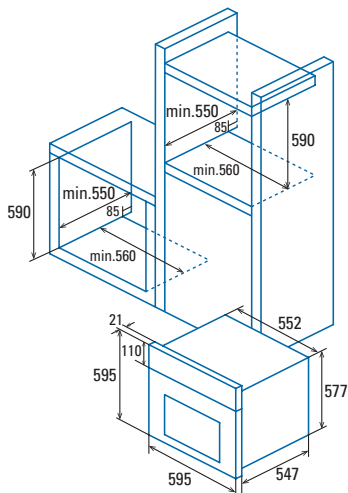

## SE 7205 X

SE 7205 X  
Cod. **07033307** EAN **8422248081818**

- Horno **Estático** - 5 funciones
- Programador de cocción **mecánico** con paro automático
- Rango de temperatura 50°-250°
- 5 niveles para colocación de bandejas de fácil desplazamiento
- Puerta panorámica full glass de fácil limpieza con cristal desmontable
- Puerta fría **2 cristales** con ventilación tangencial
- Accesorios: Bandeja y parrilla
- Sistema de limpieza **AquaSmart**
- Acabado en inox
- Esmalte de fácil limpieza
- Ancho de 60cm
- Capacidad interior 78 litros
- 220/240V 50/60Hz
- Clase de eficiencia energética: A**