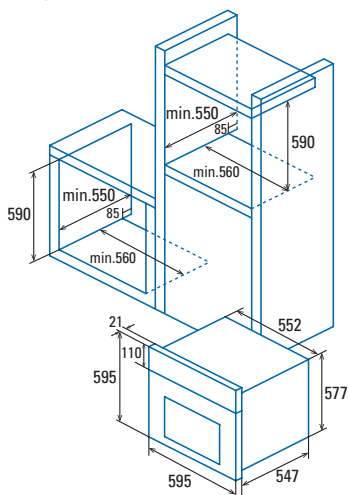

<b>Código</b>	<b>07033307</b>
<b>EAN</b>	<b>8422248081818</b>
<b>Modelo</b>	<b>SE7205X</b>
<b>Tipo</b>	
<b>Ficha de produto por normas EU 65/2014 e EU 66/2014</b>	
Índice de eficiência energética (IEE)	117,1
Classe de eficiência energética	A
Consumo energia modo convencional [kWh/ciclo]	0,79
Consumo energia modo circulação forçada [kWh/ciclo]	-
Número de cavidades	1
Fonte de calor	Electricidad
Peso do aparelho [Kg]	36
Volume da cavidade [L]	78
<b>Dimensões</b>	
Largura [mm]	595
Altura [mm]	595
Profundidade [mm]	528
Largura da cavidade [mm]	450
Altura da cavidade [mm]	330
Profundidade da cavidade [mm]	480
<b>Características</b>	
Acabamento	Acero inoxidable y cristal negro
Fecho amortecido da porta	No
Níveis para colocação do tabuleiro	5
Ventilador convecção	No
Número de lâmpadas iluminação	1
<b>Controles</b>	
Tipo de control	Mandos
Tecnologia do ecrã	-
Programador inicio/fim	-
Programador fim	Sí
Temporizador	-
Indicador de funcionamento	No
Indicador termostato	Si
Mínima temperatura [°C]	50
Máxima temperatura [°C]	250
<b>Limpeza</b>	
Esmalte	Antiadherente negro
Tipo de cavidade	Plana
Vidro interior porta	Desmontable
Limpeza AquaSmart	Manual
Número de funções	4
Preaquecimento rápido	No
Luz interior	Sí
<b>Segurança</b>	
Bloqueio de segurança	No
Número de vidros na porta	2
Ventilador refrigeração	Sí
Termostato de segurança	Sí
<b>Conexão eléctrica</b>	
Potência Grill [W]	1600
Potência resistência inferior [W]	900
Potência resistência posterior [W]	-
Potência nominal total [W]	2180
Tensão nominal [V] / Frequência da rede [Hz]	220-240 / 50/60
Potência iluminação [W]	15
Ligação	No
<b>Acessórios</b>	
Guias laterais	1
Grelha	1
Bandeja standar	-
Tabuleiro profundo	1
Guias Telescopicas	-
Assador rotativo	-
Pizza Stone (opcional)	-
Injectores gas	-