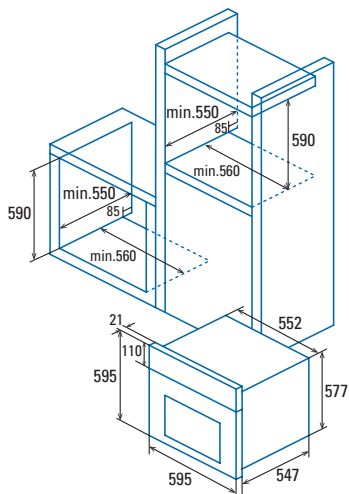

ME 7207 BK

ME 7207 BK
Cod. **07034404** EAN **8422248081849**

- Horno **Multifunción** - 7 funciones
- Programador de cocción **mecánico** con paro automático
- Rango de temperatura 50°-250°
- 5 niveles para colocación de bandejas de fácil desplazamiento
- 1 guía telescópica adaptable a cualquier nivel**
- Puerta panorámica full glass de fácil limpieza con cristal desmontable
- Puerta fría **2 cristales** con ventilación tangencial
- Accesorios: **Bandeja profunda** y parrilla
- Sistema de limpieza **AquaSmart**
- Acabado en cristal negro
- Ancho de 60cm
- Capacidad interior de 72 litros
- 220/240V 50/60Hz
- Clase de eficiencia energética: A**