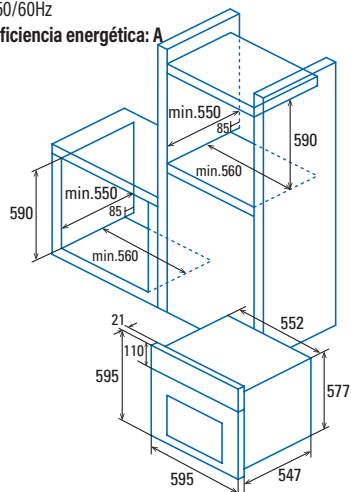

cata

MD 8008 WH

MD 8008 WH
Cod. **07034009** EAN **8422248093927**

- Horno multifunción** - 9 funciones
- Mandos Push Pull** escamoteables
- Programador de cocción digital
- Rango de temperatura 50°C-250°C
- Soporte cromado con 5 niveles de altura
- 1 guía telescópica** adaptable a cualquier nivel
- Puerta panorámica todo cristal con cristal interior desmontable
- Puerta fría 3 cristales con ventilación tangencial
- Accesorios: **Bandeja profunda**, bandeja pastelera, parrilla y **pedra pizza**
- Sistema de limpieza Aquasmart**
- Esmalte de fácil limpieza
- Acabado en cristal blanco
- Ancho de 60cm
- Capacidad interior de 72 litros
- 220/240V 50/60Hz
- Clase de eficiencia energética: A**