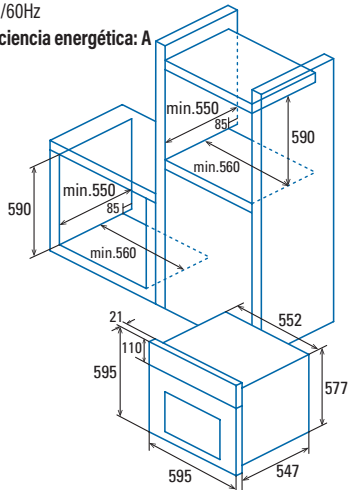

MD 8008 BK

A

MD 8008 BK
Cod. **07034410** EAN **8422248093941**

- Horno multifunción** - 9 funciones
- Mandos Push Pull** escamoteables
- Programador de cocción digital
- Rango de temperatura 50°C-250°C
- Soporte cromado con 5 niveles de altura
- 1 guía telescópica** adaptable a cualquier nivel
- Puerta panorámica todo cristal con cristal interior desmontable
- Puerta fría 3 cristales con ventilación tangencial
- Accesorios: **Bandeja profunda**, bandeja pastelera, parrilla y **pedra pizza**
- Sistema de limpieza Aquasmart**
- Esmalte de fácil limpieza
- Acabado en cristal negro
- Ancho de 60cm
- Capacidad interior de 72 litros
- 220/240V 50/60Hz
- Clase de eficiencia energética: A**