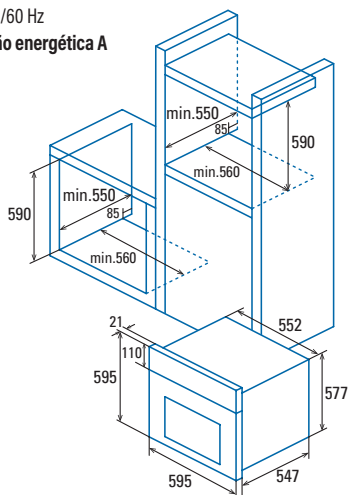

MD 8008 BK

MD 8008 BK
Cod. **07034410** EAN **8422248093941**

- Forno **Multifunções** - 9 Funções
- Comandos Push Pull** retráteis
- Programador de cozedura **digital**
- Escala de temperatura 50°-250°
- Soporte cromado com 5 níveis de altura
- 1 guia telescópica** adaptável a qualquer nível
- Porta panorâmica full glass com vidro desmontável
- Porta fria **3 vidros** com ventilação tangencial
- Acessórios: **1 bandeja profunda**, bandeja pastelera, parrilla e **pedra pizza**
- Sistema de limpeza AquaSmart**
- Esmalte interno de fácil limpeza
- Acabamento em vidro preto preto
- Largura de 60 cm
- Capacidade interior de 72 litros
- 220/240V 50/60 Hz
- Classificação energética A**