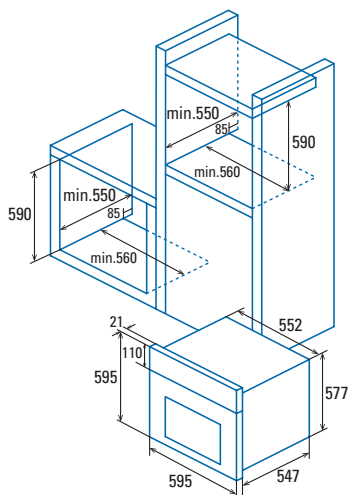

## MD 6306 X

MD 6306 X

Cod. **07034408** EAN **8422248083850**

- Horno **Multifunción Digital** - 6 funciones
- Display digital** con visualización de temperatura y tiempos
- Rango de temperatura 50°-250°
- 5 niveles para colocación de bandejas de fácil desplazamiento
- 1 guía telescópica adaptable a cualquier nivel**
- Puerta panorámica full glass de fácil limpieza
- Puerta 2 cristales con ventilación tangencial
- Accesorios: Bandeja y parrilla
- Sistema de limpieza **AquaSmart**
- Acabado en cristal negro y acero inoxidable
- Ancho de 60cm
- Capacidad interior 70 litros
- 220-240V 50/60Hz
- Clase de eficiencia energética: A**