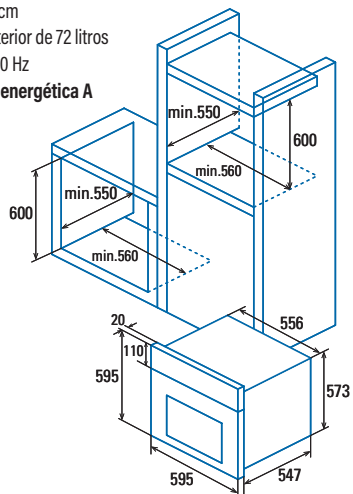

## MDS 7208 X

Resistência TURBOCIRCULAR

A

MDS 7208 X

Cod. **07001507** EAN **8422248095464**

- Forno **Multifunções** - 8 Funções
- Comandos Push Pull** retráteis
- Programador digital com visualização de temperatura e tempos
- Escala de temperatura 50°-250°
- 5 níveis para colocação de tabuleiros
- 1 guia telescópica** adaptável a qualquer nível
- Porta panorâmica full glass com vidro desmontável
- Porta fria **3 vidros** com ventilação tangencial
- Fecho de porta suave Softclose**
- Acessórios: **1 tabuleiro profundo**, tabuleiro e grelha
- Sistema de limpeza AquaSmart**
- Esmalte interno de fácil limpeza der cor cinzas
- Acabamento em inox e vidro preto
- Iluminação interior
- Largura de 60 cm
- Capacidade interior de 72 litros
- 220/240V 50/60 Hz
- Classificação energética A**