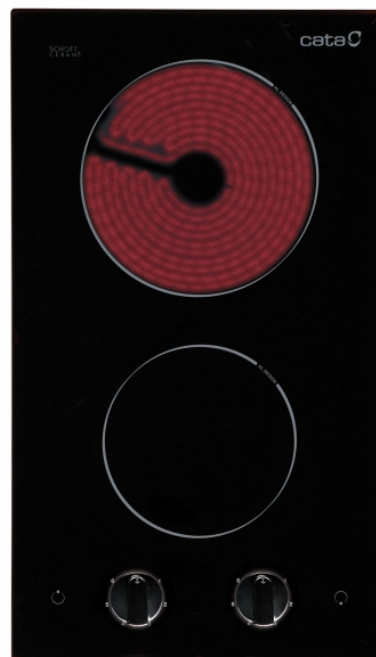

## VI 302

REFERÊNCIA 08049005

### DESCRIÇÃO

Vitrocerâmica de formato Slim com 2 zonas de cozedura de 140 e 180 mm. Com regulador de potência de 6 níveis.

### CARACTERÍSTICAS

Sistema de fixação	Quick-Fix System
Largura do aparelho (mm)	298
Profundidade do aparelho (mm)	520
Altura do aparelho (mm)	67
Largura da cavidade (mm)	275
Profundidade da cavidade (mm)	500
Tipo de controlo	Mecânico
Níveis de potência	6
Indicador de calor residual	✓
Zonas de cozedura	2
Zona dianteira direita - Diâmetro da zona (mm)	140
Zona dianteira direita - Potência (kW)	1,2
Zona traseira direita - Diâmetro da zona (mm)	180
Zona traseira direita - Potência (kW)	1,8
Tensão nominal (V)	220-240
Frequência da rede (Hz)	50/60
Potência do aparelho (kW)	3