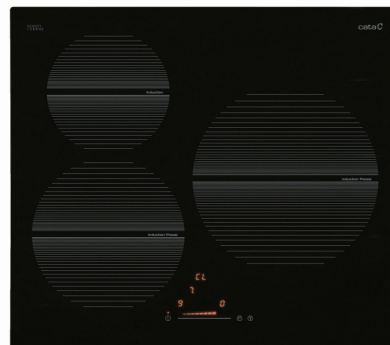

ISB 603 BK

REFERÊNCIA 08073211

DESCRIÇÃO

Placa de indução de cor preta, com 3 zonas de cozedura de 180, 220 e 270 mm de diâmetro. Integra sistema Booster com controlo de 9 níveis, temporizador e sistema de segurança de bloqueio do painel de comandos. Bisel frontal.

CARACTERÍSTICAS

Acabamento bisel dianteiro	✓
Sistema de fixação	Quick-Fix System
Largura do aparelho (mm)	590
Profundidade do aparelho (mm)	520
Altura do aparelho (mm)	68
Largura da cavidade (mm)	560
Profundidade da cavidade (mm)	490
Ranhura de ventilação (mm)	5
Tipo de controlo	Deslizante
Níveis de potência	9 + Booster
Programação de tempo de cozedura para cada zona	✓
Aviso acústico	✓
Bloqueio de segurança para crianças	✓
Indicador de calor residual	✓
Deteção automática de recipientes	✓
Desconexão automática de segurança	✓
Zonas de cozedura	3
Zona traseira direita - Diâmetro da zona (mm)	270
Zona traseira direita - Potência (kW)	2,3
Zona traseira direita - Booster (kW)	3
Zona dianteira esquerda - Diâmetro da zona (mm)	220
Zona dianteira esquerda - Potência (kW)	2,3
Zona dianteira esquerda - Booster (kW)	3
Zona traseira esquerda - Diâmetro da zona (mm)	180
Zona traseira esquerda - Potência (kW)	1,4
Tensão nominal (V)	220-240
Frequência da rede (Hz)	50/60
Potência do aparelho (kW)	6,7