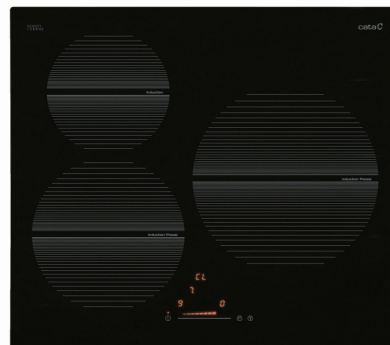

## ISB 603 BK

REFERÊNCIA 08073211

### DESCRIÇÃO

Placa de indução de cor preta, com 3 zonas de cozedura de 180, 220 e 270 mm de diâmetro. Integra sistema Booster com controlo de 9 níveis, temporizador e sistema de segurança de bloqueio do painel de comandos. Bisel frontal.

### CARACTERÍSTICAS

Acabamento bisel dianteiro	✓
Sistema de fixação	Quick-Fix System
Largura do aparelho (mm)	590
Profundidade do aparelho (mm)	520
Altura do aparelho (mm)	68
Largura da cavidade (mm)	560
Profundidade da cavidade (mm)	490
Ranhura de ventilação (mm)	5
Tipo de controlo	Deslizante
Níveis de potência	9 + Booster
Programação de tempo de cozedura para cada zona	✓
Aviso acústico	✓
Bloqueio de segurança para crianças	✓
Indicador de calor residual	✓
Deteção automática de recipientes	✓
Desconexão automática de segurança	✓
Zonas de cozedura	3
Zona traseira direita - Diâmetro da zona (mm)	270
Zona traseira direita - Potência (kW)	2,3
Zona traseira direita - Booster (kW)	3
Zona dianteira esquerda - Diâmetro da zona (mm)	220
Zona dianteira esquerda - Potência (kW)	2,3
Zona dianteira esquerda - Booster (kW)	3
Zona traseira esquerda - Diâmetro da zona (mm)	180
Zona traseira esquerda - Potência (kW)	1,4
Tensão nominal (V)	220-240
Frequência da rede (Hz)	50/60
Potência do aparelho (kW)	6,7