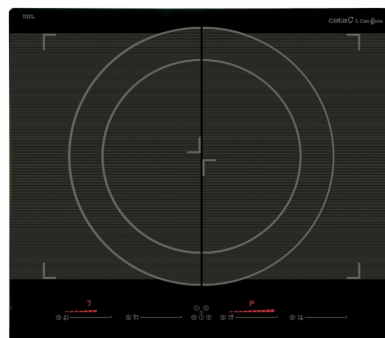

## GIGA 600 BK

REFERÊNCIA 08026002

### DESCRIÇÃO

Placa de indução Booster da coleção Cata & Can Roca, que se destaca pela grande zona de cozedura com um diâmetro até 40 centímetros. Com 4 zonas de cozedura com sistema Booster independentes. Integra controlo tátil sequencial de 9 níveis, temporizador e sistema de segurança de bloqueio do painel de comandos.

### CARACTERÍSTICAS

Acabamento bisel dianteiro	✓
Sistema de fixação	Quick-Fix System
Largura do aparelho (mm)	590
Profundidade do aparelho (mm)	520
Altura do aparelho (mm)	50
Largura da cavidade (mm)	565
Profundidade da cavidade (mm)	495
Ranhura de ventilação (mm)	5
Tipo de controlo	Deslizante
Níveis de potência	9 + Booster
Programação de tempo de cozedura para cada zona	✓
Aviso acústico	✓
Bloqueio de segurança para crianças	✓
Indicador de calor residual	✓
Deteção automática de recipientes	✓
Desconexão automática de segurança	✓
Zonas de cozedura	4
Zona dianteira direita - Diâmetro da zona (mm)	235x185
Zona dianteira direita - Potência (kW)	2,1
Zona dianteira direita - Booster (kW)	3,7
Zona traseira direita - Diâmetro da zona (mm)	235x185
Zona traseira direita - Potência (kW)	2,1
Zona traseira direita - Booster (kW)	3,7
Zona dianteira esquerda - Diâmetro da zona (mm)	235x185
Zona dianteira esquerda - Potência (kW)	2,1
Zona dianteira esquerda - Booster (kW)	3,7
Zona traseira esquerda - Diâmetro da zona (mm)	235x185
Zona traseira esquerda - Potência (kW)	2,1
Zona traseira esquerda - Booster (kW)	3,7
Tensão nominal (V)	220-240
Frequência da rede (Hz)	50/60
Potência do aparelho (kW)	7,4