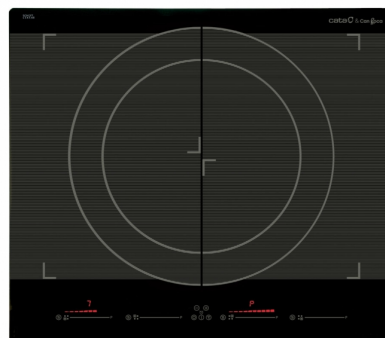

GIGA 600 BK

REFERÊNCIA 08026002

DESCRIÇÃO

Placa de indução Booster da coleção Cata & Can Roca, que se destaca pela grande zona de cozedura com um diâmetro até 40 centímetros. Com 4 zonas de cozedura com sistema Booster independentes. Integra controlo tátil sequencial de 9 níveis, temporizador e sistema de segurança de bloqueio do painel de comandos.

CARACTERÍSTICAS

Acabamento bisel dianteiro	✓
Sistema de fixação	Quick-Fix System
Largura do aparelho (mm)	590
Profundidade do aparelho (mm)	520
Altura do aparelho (mm)	50
Largura da cavidade (mm)	565
Profundidade da cavidade (mm)	495
Ranhura de ventilação (mm)	5
Tipo de controlo	Deslizante
Níveis de potência	9 + Booster
Programação de tempo de cozedura para cada zona	✓
Aviso acústico	✓
Bloqueio de segurança para crianças	✓
Indicador de calor residual	✓
Deteção automática de recipientes	✓
Desconexão automática de segurança	✓
Zonas de cozedura	4
Zona dianteira direita - Diâmetro da zona (mm)	235x185
Zona dianteira direita - Potência (kW)	2,1
Zona dianteira direita - Booster (kW)	3,7
Zona traseira direita - Diâmetro da zona (mm)	235x185
Zona traseira direita - Potência (kW)	2,1
Zona traseira direita - Booster (kW)	3,7
Zona dianteira esquerda - Diâmetro da zona (mm)	235x185
Zona dianteira esquerda - Potência (kW)	2,1
Zona dianteira esquerda - Booster (kW)	3,7
Zona traseira esquerda - Diâmetro da zona (mm)	235x185
Zona traseira esquerda - Potência (kW)	2,1
Zona traseira esquerda - Booster (kW)	3,7
Tensão nominal (V)	220-240
Frequência da rede (Hz)	50/60
Potência do aparelho (kW)	7,4