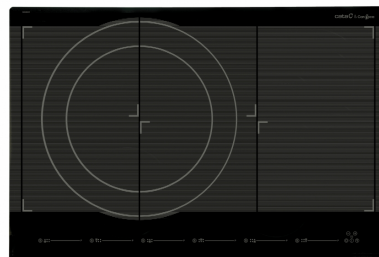

GIGA 750 BK

REFERÊNCIA 08026001

DESCRIÇÃO

Placa de indução Booster da coleção Cata & Can Roca, que se destaca pela grande zona de cozedura com um diâmetro até 40 centímetros. Com 6 zonas de cozedura com sistema Booster independentes. Integra controlo tátil sequencial de 9 níveis, temporizador e sistema de segurança de bloqueio do painel de comandos. A indução modular proporciona o diâmetro máximo (40 cm) e uma total polivalência, para responder a todas as necessidades imagináveis. A tecnologia indutiva desta série oferece uma rapidez 20% superior à da indução convencional com função Booster integral. O modelo GIGA 750 oferece a opção de ativar a zona gigante até 40 cm mais duas zonas complementares. Zona individual: 12-20 cm. Zona dupla: 20-28 cm. Zona total: 28-40 cm. O modelo GIGA 750 permite a utilização simultânea de até 6 utensílios e de qualquer dimensão, graças à polivalência da sua tecnologia modular.

CARACTERÍSTICAS

Acabamento bisel dianteiro	✓
Sistema de fixação	Quick-Fix System
Largura do aparelho (mm)	770
Profundidade do aparelho (mm)	520
Altura do aparelho (mm)	50
Largura da cavidade (mm)	755
Profundidade da cavidade (mm)	495
Ranhura de ventilação (mm)	5
Tipo de controlo	Deslizante
Níveis de potência	9 + Booster
Programação de tempo de cozedura para cada zona	✓
Aviso acústico	✓
Bloqueio de segurança para crianças	✓
Indicador de calor residual	✓
Deteção automática de recipientes	✓
Desconexão automática de segurança	✓
Zonas de cozedura	6
Zona dianteira direita - Diâmetro da zona (mm)	235x185
Zona dianteira direita - Potência (kW)	2,1
Zona dianteira direita - Booster (kW)	3,7
Zona traseira direita - Diâmetro da zona (mm)	235x185
Zona traseira direita - Potência (kW)	2,1
Zona traseira direita - Booster (kW)	3,7
Zona dianteira central - Diâmetro da zona (mm)	235x185
Zona dianteira central - Potência (kW)	2,1
Zona dianteira central - Booster (kW)	3,7
Zona traseira central - Diâmetro da zona (mm)	235x185
Zona traseira central - Potência (kW)	2,1