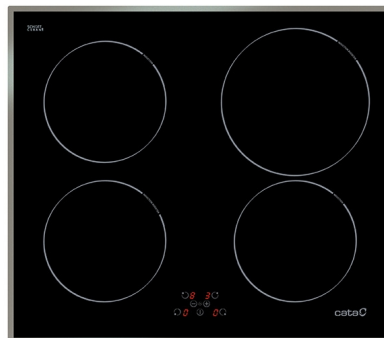

IB 604 X

REFERÊNCIA 08074301

DESCRIÇÃO

CARACTERÍSTICAS

| | |
|---|------------------|
| Sistema de fixação | Quick-Fix System |
| Largura do aparelho (mm) | 590 |
| Profundidade do aparelho (mm) | 520 |
| Altura do aparelho (mm) | 68 |
| Largura da cavidade (mm) | 560 |
| Profundidade da cavidade (mm) | 490 |
| Ranhura de ventilação (mm) | 5 |
| Tipo de controlo | Táctil |
| Níveis de potência | 9 + Booster |
| Programação de tempo de cozedura para cada zona | ✓ |
| Aviso acústico | ✓ |
| Bloqueio de segurança para crianças | ✓ |
| Indicador de calor residual | ✓ |
| Deteção automática de recipientes | ✓ |
| Desconexão automática de segurança | ✓ |
| Zonas de cozedura | 4 |
| Zona dianteira direita - Diâmetro da zona (mm) | 180 |
| Zona dianteira direita - Potência (kW) | 1,4 |
| Zona traseira direita - Diâmetro da zona (mm) | 220 |
| Zona traseira direita - Potência (kW) | 1,85 |
| Zona traseira direita - Booster (kW) | 2,1 |
| Zona dianteira esquerda - Diâmetro da zona (mm) | 180 |
| Zona dianteira esquerda - Potência (kW) | 1,4 |
| Zona dianteira esquerda - Booster (kW) | 1,85 |
| Zona traseira esquerda - Diâmetro da zona (mm) | 180 |
| Zona traseira esquerda - Potência (kW) | 1,4 |
| Tensão nominal (V) | 220-240 |
| Frequência da rede (Hz) | 50/60 |
| Potência do aparelho (kW) | 6,75 |