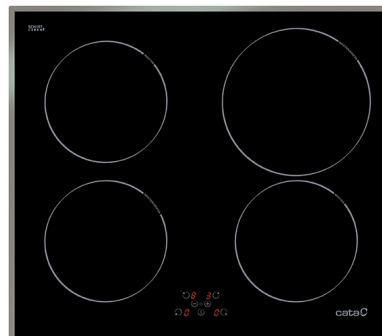

## IB 604 X

REFERÊNCIA 08074301

### CARACTERÍSTICAS

Sistema de fixação	Quick-Fix System
Largura do aparelho (mm)	590
Profundidade do aparelho (mm)	520
Altura do aparelho (mm)	68
Largura da cavidade (mm)	560
Profundidade da cavidade (mm)	490
Ranhura de ventilação (mm)	5
Tipo de controlo	Táctil
Níveis de potência	9 + Booster
Programação de tempo de cozedura para cada zona	✓
Aviso acústico	✓
Bloqueio de segurança para crianças	✓
Indicador de calor residual	✓
Deteção automática de recipientes	✓
Desconexão automática de segurança	✓
Zonas de cozedura	4
Zona dianteira direita - Diâmetro da zona (mm)	180
Zona dianteira direita - Potência (kW)	1,4
Zona traseira direita - Diâmetro da zona (mm)	220
Zona traseira direita - Potência (kW)	1,85
Zona traseira direita - Booster (kW)	2,1
Zona dianteira esquerda - Diâmetro da zona (mm)	180
Zona dianteira esquerda - Potência (kW)	1,4
Zona dianteira esquerda - Booster (kW)	1,85
Zona traseira esquerda - Diâmetro da zona (mm)	180
Zona traseira esquerda - Potência (kW)	1,4
Tensão nominal (V)	220-240
Frequência da rede (Hz)	50/60
Potência do aparelho (kW)	6,75