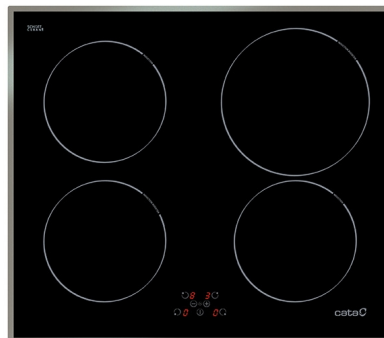

IB 604 X

REFERÊNCIA 08074301

DESCRIÇÃO

CARACTERÍSTICAS

Sistema de fixação	Quick-Fix System
Largura do aparelho (mm)	590
Profundidade do aparelho (mm)	520
Altura do aparelho (mm)	68
Largura da cavidade (mm)	560
Profundidade da cavidade (mm)	490
Ranhura de ventilação (mm)	5
Tipo de controlo	Táctil
Níveis de potência	9 + Booster
Programação de tempo de cozedura para cada zona	✓
Aviso acústico	✓
Bloqueio de segurança para crianças	✓
Indicador de calor residual	✓
Deteção automática de recipientes	✓
Desconexão automática de segurança	✓
Zonas de cozedura	4
Zona dianteira direita - Diâmetro da zona (mm)	180
Zona dianteira direita - Potência (kW)	1,4
Zona traseira direita - Diâmetro da zona (mm)	220
Zona traseira direita - Potência (kW)	1,85
Zona traseira direita - Booster (kW)	2,1
Zona dianteira esquerda - Diâmetro da zona (mm)	180
Zona dianteira esquerda - Potência (kW)	1,4
Zona dianteira esquerda - Booster (kW)	1,85
Zona traseira esquerda - Diâmetro da zona (mm)	180
Zona traseira esquerda - Potência (kW)	1,4
Tensão nominal (V)	220-240
Frequência da rede (Hz)	50/60
Potência do aparelho (kW)	6,75