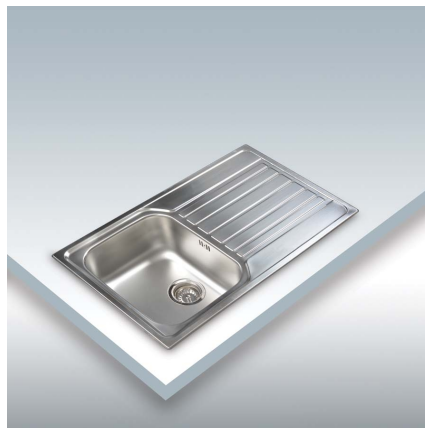

CDP 1

REFERÊNCIA 02606500

DESCRIÇÃO

- 1 cuba quadrada com escurridor
- Instalação em móvel de 45 cm
- Profundidade da cuba de 17,5 cm
- Aço inoxidável AISI 304 18/10
- Válvula com cesto 3 1/2"
- Acessórios:
 - Anel de estanquicidade pre fixado no lava louca, fácil instalação com total garantia de vedação.
 - Grampos de fixação
 - Tubo escoadouro
 - Sifão

CARACTERÍSTICAS

Instalação (cm)	Mueble de 45 cm
Profundidade cuba (cm)	17,5
Lava-louça de encastre	1 Cubeta cuadrada con escurridor
Aço inoxidável	18/10
Válvula com cesto	3 1/2"
Complementos de série	Cinta de estanquidad, Grapas de fijación, Tubo rebosadero, Sifón
Complementos de série	Anel de estanquicidade pre fixado no lava louca, fácil instalação com total garantia de vedação.