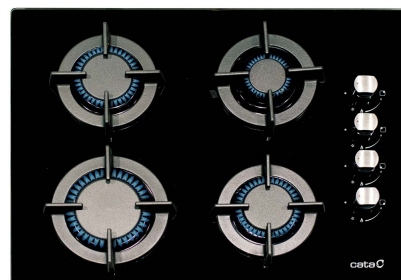

LCI 5004 BK

REFERÊNCIA 08041210

DESCRIÇÃO

- **4 queimadores de gás:**
 - esquerda cima: 1 semi-rápido de 1,75kW
 - esquerda baixo: 1 rápido de 3kW
 - direita cima: 1 auxiliar de 1kW
 - direita baixo: 1 semirrápido de 1,75kW
- Ideal para móveis de cozinha de **fundo reduzido 50cm**
- Ligação eletrónica integrada no comando
- Válvulas de segurança
- Grelhas/Queimadores de **ferro fundido**
- Preparada para **Gás Natural**
- Entrada gas: traseira direita
- Injetores de Gás Butano incluídos na embalagem
- Largura de **60cm**
-
- **Potência total de 7,5 kW**

CARACTERÍSTICAS

Vidro	✓
Sistema de fixação	Pletinas fijación
Largura do aparelho mm	600
Profundidade do aparelho mm	450
Altura do aparelho mm	55
Largura da cavidade mm	555
Profundidade da cavidade mm	405
n.º de queimadores	4
Ligação elétrica integrada no comando	✓
Válvula de segurança	✓
Grelhas/Queimadores ferro fundido	✓
Preparada para gás natural	✓
Preparada para gás butano	✓
Injetores de gás butano incluídos como acessórios	✓
Rápido	1 x 3kW
Semirrápido	2 x 1,75kW
Auxiliar	1 x 1kW
Potência do aparelho (kW)	7,5 kW