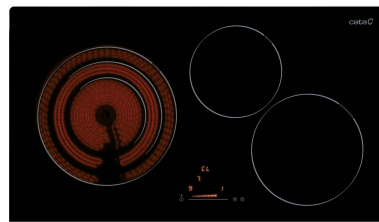

IT 773

REFERÊNCIA 08062205

DESCRIÇÃO

CARACTERÍSTICAS

Acabamento bisel dianteiro	✓
Sistema de fixação	Quick-Fix System
Largura do aparelho (mm)	770
Profundidade do aparelho (mm)	450
Altura do aparelho (mm)	68
Largura da cavidade (mm)	710
Profundidade da cavidade (mm)	410
Ranhura de ventilação (mm)	5
Tipo de controlo	Deslizante
Níveis de potência	9 + Booster
Programação de tempo de cozedura para cada zona	✓
Aviso acústico	✓
Bloqueio de segurança para crianças	✓
Indicador de calor residual	✓
Deteção automática de recipientes	✓
Desconexão automática de segurança	✓
Zonas de cozedura	3
Zona dianteira direita - Diâmetro da zona (mm)	220
Zona dianteira direita - Potência (kW)	2,3
Zona dianteira direita - Booster (kW)	3
Zona traseira central - Diâmetro da zona (mm)	180
Zona traseira central - Potência (kW)	1,4
Zona traseira esquerda - Diâmetro da zona (mm)	270/210/140
Zona traseira esquerda - Potência (kW)	2,7/1,95/1,05
Tensão nominal (V)	220-240
Frequência da rede (Hz)	50/60
Potência do aparelho (kW)	6,4