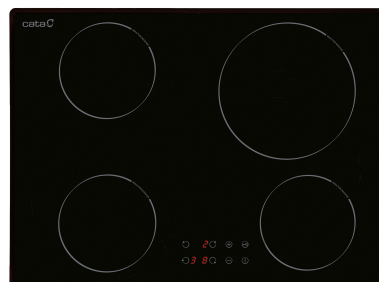

IB 5004 BK

REFERÊNCIA 08074006 - IB 5004 BK - 8422248069878

DESCRIÇÃO

- **4 zonas** de cozedura:
 - Dianteira direita: 1 zona **com função Booster** de $\varnothing 150$ de 1,2 kW (máx. 1,6 kW)
 - Traseira direita: 1 zona **com função Booster** de $\varnothing 220$ de 1,5 kW (máx. 2 kW)
 - Dianteira esquerda: 1 zona **com função Booster** de $\varnothing 150$ de 1,2 kW (máx. 1,6 kW)
 - Traseira esquerda: 1 zona **com função Booster** de $\varnothing 150$ de 1,2 kW (máx. 1,6 kW)
- Controlo tátil com aviso acústico
- 9 níveis de potência reguláveis + Booster
- Bloqueio de segurança
- Função temporizador para cada zona
- Indicador de calor residual
- Desconexão automática de segurança
- Deteção automática de recipientes
- ideal para móveis de cozinha de fundo reduzido.
- Largura de **60 cm**
- **Potência total de 6,8 kW**

CARACTERÍSTICAS

Sistema de fixação	Quick-Fix System
Ranhura de ventilação (mm)	5
Tipo de controlo	Táctil

Níveis de potência	9 + Booster
Aviso acústico	✓
Bloqueio de segurança para crianças	✓
Indicador de calor residual	✓
Deteção automática de recipientes	✓
Desconexão automática de segurança	✓
Zonas de cozedura	4
Tensão nominal (V)	220-240
Frequência da rede (Hz)	50/60
Potência do aparelho (kW)	6,8