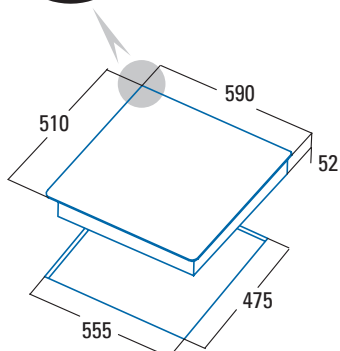

Inyectores Gas Butano incluidos en la caja

Ancho de **59cm**

Potencia total 8kW

Código	08041501
EAN	8422248073691
Modelo	CCI 6031 BK
Tipo (Cristal /Inox/Esmaltada)	Cristal
Ficha de producto	
Preparada para gas natural	√
Preparada para gas butano	-
nº de quemadores	4
Potencia Triple Corona [kW]	3,5
Potencia Rápido [kW]	
Potencia Semi-rápido 1 [kW]	1,75
Potencia Semi-rápido 2 [kW]	1,75
Potencia Auxiliar [kW]	1
Dimensiones	
Anchura del aparato [mm]	590
Profundidad del aparato [mm]	510
Altura del aparato [mm]	52
Anchura del hueco [mm]	555
Profundidad del hueco [mm]	475
Sistema de anclaje	Pletinas fijación
Características	
Encendido eléctrico integrado en mando	√
Parrillas / Quemadores esmaltados	-
Parrillas / Quemadores hierro fundido	√
Seguridad	
Válvula seguridad	√
Conexión eléctrica	
Tensión nominal [V]	220-240
Frecuencia de la red [Hz]	50-60
Potencia del aparato [kW]	8
Accesorios	
Kit conversión natural-butano / butano-natural (incluido)	√