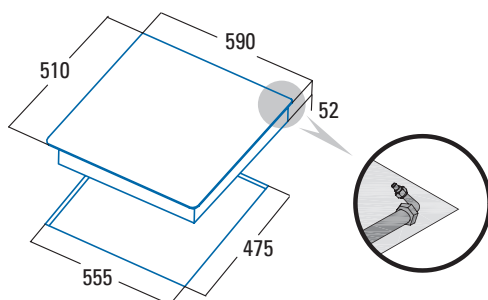

Válvulas de seguridad

Parrillas/Quemadores **esmaltados**

Preparada para **Gas Natural**

Entrada gas: parte trasera derecha

Inyectores Gas Butano incluidos en la caja

Ancho de **59cm**

**Potencia total 8kW**

<b>Código</b>	08041412
<b>EAN</b>	8422248058681
<b>Modelo</b>	CI 631 BK A/A
<b>Tipo (Cristal /Inox/Esmaltada)</b>	Cristal
<b>Ficha de producto</b>	
Preparada para gas natural	√
Preparada para gas butano	-
nº de quemadores	4
Potencia Triple Corona [kW]	3,5
Potencia Rápido [kW]	
Potencia Semi-rápido 1 [kW]	1,75
Potencia Semi-rápido 2 [kW]	1,75
Potencia Auxiliar [kW]	1
<b>Dimensiones</b>	
Anchura del aparato [mm]	590
Profundidad del aparato [mm]	510
Altura del aparato [mm]	52
Anchura del hueco [mm]	555
Profundidad del hueco [mm]	475
Sistema de anclaje	Pletinas fijación
<b>Características</b>	
Encendido eléctrico integrado en mando	√
Parrillas / Quemadores esmaltados	√
Parrillas / Quemadores hierro fundido	-
<b>Seguridad</b>	
Válvula seguridad	√
<b>Conexión eléctrica</b>	
Tensión nominal [V]	220-240
Frecuencia de la red [Hz]	50-60
Potencia del aparato [kW]	8
<b>Accesorios</b>	
Kit conversión natural-butano / butano-natural (incluido)	√