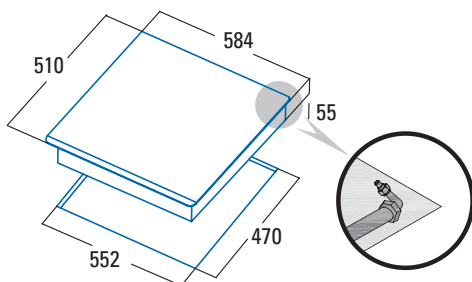

Ancho de 58cm

Potencia total 8kW

Código	08028403
EAN	8422248058674
Modelo	RCI 631 BK
Tipo (Cristal /Inox/Esmaltada)	Cristal
Ficha de producto	
Preparada para gas natural	√
Preparada para gas butano	-
nº de quemadores	4
Potencia Triple Corona [kW]	3,5
Potencia Rápido [kW]	
Potencia Semi-rápido 1 [kW]	1,75
Potencia Semi-rápido 2 [kW]	1,75
Potencia Auxiliar [kW]	1
Dimensiones	
Anchura del aparato [mm]	584
Profundidad del aparato [mm]	510
Altura del aparato [mm]	55
Anchura del hueco [mm]	452
Profundidad del hueco [mm]	470
Sistema de anclaje	Pletinas fijación
Características	
Encendido eléctrico integrado en mando	√
Parrillas / Quemadores esmaltados	-
Parrillas / Quemadores hierro fundido	√
Seguridad	
Válvula seguridad	√
Conexión eléctrica	
Tensión nominal [V]	220-240
Frecuencia de la red [Hz]	50-60
Potencia del aparato [kW]	8
Accesorios	
Kit conversión natural-butano / butano-natural (incluido)	√