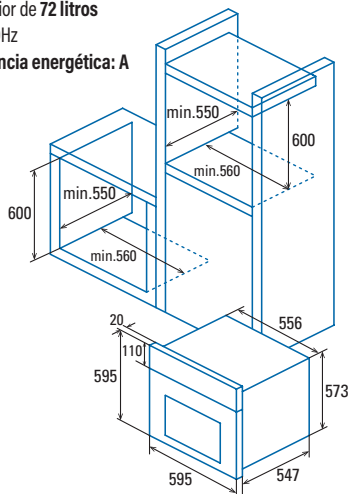

<b>Código</b>	<b>07044606</b>
<b>EAN</b>	<b>8422248095440</b>
<b>Modelo</b>	<b>MES 7106 X</b>
<b>Tipo</b>	<b>Multifunción</b>
<b>Ficha de producto según EU 65/2014 y EU 66/2014</b>	
Índice de eficiencia energética (IEE)	95
Clase de eficiencia energética	A
Consumo energía modo convencional [kWh/cycle]	0,85
Consumo energía modo circulación forzada [kWh/cycle]	0,81
Número de cavidades	1
Fuente de calor	Electricidad
Masa del aparato [Kg]	26,9
Volumen de la cavidad [L]	72
<b>Dimensiones</b>	
Anchura [mm]	595
Altura [mm]	595
Profundidad [mm]	547
Anchura de la cavidad [mm]	476
Altura de la cavidad [mm]	372
Profundidad de la cavidad [mm]	407
<b>Características</b>	
Acabado	Acero inoxidable y cristal negro
Cierre amortiguado de puerta	No
Niveles para colocar bandejas	5
Ventilador convección	Sí
Número de lámparas iluminación	1
<b>Controles</b>	
Tipo de control	Mandos
Tecnología de la pantalla	-
Programador inicio/paro	-
Programador paro	-
Minutero paro	Sí
Indicador de funcionamiento	No
Indicador termostato	Sí
Mínima temperatura [°C]	50
Máxima temperatura [°C]	250
<b>Limpieza</b>	
Esmalte	Antiadherente negro
Tipo de cavidad	Plana
Cristal interior puerta	Desmontable
Limpieza AquaSmart	Manual
Número de funciones	6
Precalentamiento rápido	Sí
Luz interior	No
<b>Seguridad</b>	
Bloqueo de seguridad	Sí
Número de cristales en puerta	2
Ventilador refrigeración	Sí
Termostato de seguridad	Sí
<b>Conexión eléctrica</b>	
Potencia Grill [W]	1200 + 1400
Potencia resistencia inferior [W]	1100
Potencia resistencia posterior [W]	-
Potencia nominal total [W]	2650
Tensión nominal [V] / Frecuencia de la red [Hz]	220-240 / 50/60
Potencia iluminación [W]	15
Enchufe	No
<b>Accesorios</b>	
Guías laterales	1
Parrilla	1
Bandeja estándar	-
Bandeja profunda	1
Guías Telescópicas	1
Asador rotativo	-
Pizza Stone (opcional)	-
Inyectores gas	-