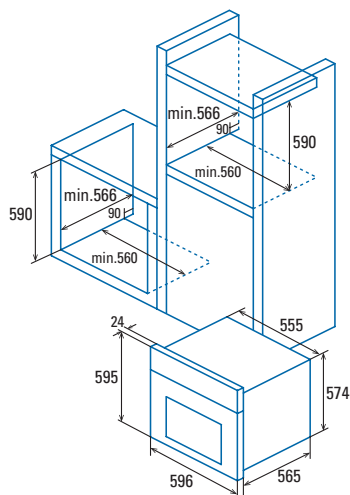

MRA 7108 WH

MRA 7108 WH
Cod. **07035009** EAN **8422248077033**

- Horno **Multifunción** - 7 funciones
- Programador de cocción **mecánico**
- Rango de temperatura 40°-240°
- 5 niveles para colocación de bandejas de fácil desplazamiento
- Puerta panorámica full glass de fácil limpieza con cristal desmontable
- Puerta **2 cristales** con ventilación tangencial
- Accesorios: **Bandeja profunda**, bandeja y parrilla
- Acabado en cristal negro rústico
- Ancho de 60cm
- Capacidad interior 60 litros
- 220-240V 50/60Hz
- Clase de eficiencia energética: A**