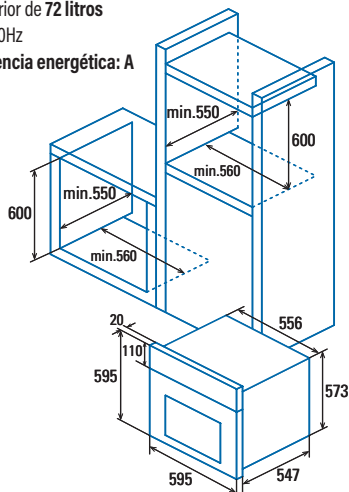

cata

MDS 7206 X

Todo CRISTAL

MDS 7206 X
Cod. **07034602** EAN **8422248095556**

- Horno **Multifunción** - 6 funciones
- Mandos Push Pull** escamoteables
- Display digital** con programación de tiempo y de temperatura
- Rango de temperatura 50°-250°
- 5 niveles para colocación de bandejas de fácil desplazamiento
- 1 guía telescópica adaptable a cualquier nivel**
- Puerta panorámica full glass de fácil limpieza con cristal desmontable
- Puerta fría 2 cristales con ventilación tangencial
- Accesorios: **Bandeja profunda** y parrilla
- Sistema de limpieza **AquaSmart**
- Función calentamiento rápido**
- Acabado en cristal blanco
- Iluminación interior
- Ancho de 60cm
- Capacidad interior de **72 litros**
- 220/240V 50/60Hz
- Clase de eficiencia energética: A**