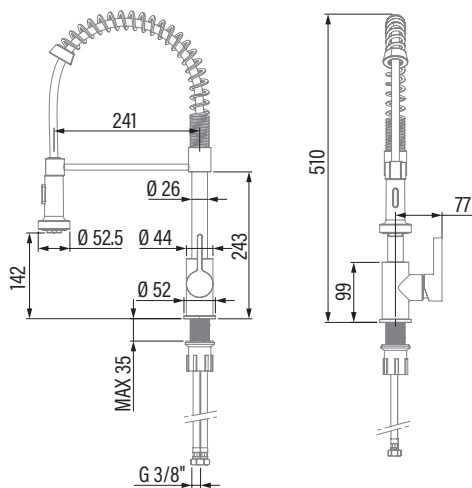

**CPB**  
Cod. **02506400** EAN **8422248107914**

- Grifo monomando pescadera en Latón
- Cartucho cerámico**
- Apertura en frío**
- Caño extraíble
- Caño giratorio 360°
- Aireador anticalcáreo con Reductor de caudal a 6l/min**
- Acabado cromado
- Conexiones flexibles M10x1/3/8" en Acero Inoxidable certificadas

<b>Código</b>	02506400
<b>EAN</b>	8422248107914
<b>Modelo</b>	CPB
<b>DIMENSIONES</b>	
Dimensiones (diámetro, largo) de manguera caño [", cm]	3/8, 36
Dimensiones producto (alto x ancho x profundo) [mm]	510x290x90
Diametro de base	52
<b>CARACTERÍSTICAS GENERALES</b>	
Tipo de mezclador	Monomando
Material	Latón
Material del mando	Fundición
Material de manguera caño	Acero inoxidable 304
Estilo del acabado	Cromado
Lugar de instalación	Fregadero, encimera
<b>DETALLES DEL CAÑO Y MANDO</b>	
Tipo de caño	Alto
Forma de caño	Semi-profesional
Caño extraíble	Sí
Caño giratorio	Sí / 360°
Caño aireador	Sí
Aireador anticalcáreo	Sí
Función ducha	Sí
Limitador de caudal 6 litros/minuto	Sí
Sin Plomo	No
<b>Apertura en frío</b>	Sí
Tipo de mando	Tirador
Posición del mando	Lateral derecho
<b>ACCESORIOS</b>	
Tipo de cartucho	Discos ceramicos
Base fácil instalación	Sí
Conexiones flexibles acero inox M10x1/3/8" x 360mm certificadas	Sí