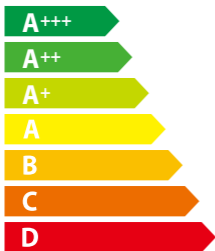

# ENERG

енергия · ενεργεια

Y

IJA

IE

IA

## ISLA LEGEND

**A+**

**26**  
kWh/annum

**A** BCDEFG

**A** BCDEFG

**A B** CDEFG

**64**dB

65/2014