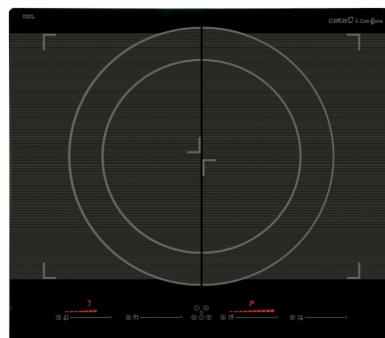

GIGA 600 BK

RÉFÉRENCE 08026002

DESCRIPTION

CARACTÉRISTIQUES

Finition biseau frontal	✓
Système d'ancrage	Quick-Fix System
Largeur de l'appareil (mm)	590
Profondeur de l'appareil (mm)	520
Hauteur de l'appareil (mm)	50
Largeur de l'enfoncement (mm)	565
Profondeur de l'enfoncement (mm)	495
Fente de ventilation (mm)	5
Type de contrôle	Deslizante
Niveaux de puissance	9 + Booster
Programmation de temps de cuisson pour chaque zone	✓
Bipeur	✓
Blocage de sécurité pour enfants	✓
Indicateurs de chaleur résiduelle	✓
Détecteur automatique de récipients	✓
Déconnection automatique de sécurité	✓
Zones de cuisson	4
Zone avant droite - Diamètre de la zone (mm)	235x185
Zone avant droite - Puissance (kW)	2,1
Zone avant droite - Booster (kW)	3,7
Zone arrière droit - Diamètre de la zone (mm)	235x185
Zone arrière droite - Puissance (kW)	2,1
Zone arrière droite - Booster (kW)	3,7
Zone avant gauche - Diamètre de la zone (mm)	235x185
Zone avant gauche - Puissance (kW)	2,1
Zone avant gauche - Booster (kW)	3,7
Zone arrière gauche - Diamètre de la zone (mm)	235x185
Zone arrière gauche - Puissance (kW)	2,1
Zone arrière gauche - Booster (kW)	3,7
Tension nominale (V)	220-240
Fréquence du réseau (Hz)	50/60
Puissance de l'appareil (kW)	7,4