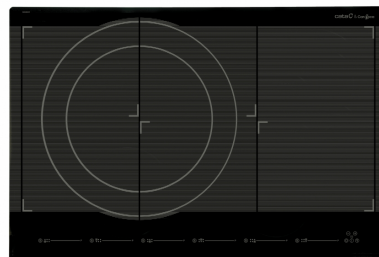

GIGA 750 BK

RÉFÉRENCE 08026001

DESCRIPTION

CARACTÉRISTIQUES

Finition biseau frontal	✓
Système d'ancrage	Quick-Fix System
Largeur de l'appareil (mm)	770
Profondeur de l'appareil (mm)	520
Hauteur de l'appareil (mm)	50
Largeur de l'enfoncement (mm)	755
Profondeur de l'enfoncement (mm)	495
Fente de ventilation (mm)	5
Type de contrôle	Deslizante
Niveaux de puissance	9 + Booster
Programmation de temps de cuisson pour chaque zone	✓
Bipeur	✓
Blocage de sécurité pour enfants	✓
Indicateurs de chaleur résiduelle	✓
Détecteur automatique de récipients	✓
Déconnection automatique de sécurité	✓
Zones de cuisson	6
Zone avant droite - Diamètre de la zone (mm)	235x185
Zone avant droite - Puissance (kW)	2,1
Zone avant droite - Booster (kW)	3,7
Zone arrière droit - Diamètre de la zone (mm)	235x185
Zone arrière droite - Puissance (kW)	2,1
Zone arrière droite - Booster (kW)	3,7
Zone avant centrale - Diamètre de la zone (mm)	235x185
Zone avant centrale - Puissance (kW)	2,1
Zone avant centrale - Booster (kW)	3,7
Zone arrière - Diamètre de la zone (mm)	235x185
Zone arrière centrale - Puissance (kW)	2,1
Zone arrière centrale - Booster (kW)	3,7
Zone avant gauche - Diamètre de la zone (mm)	235x185
Zone avant gauche - Puissance (kW)	2,1
Zone avant gauche - Booster (kW)	3,7
Zone arrière gauche - Diamètre de la zone (mm)	235x185
Zone arrière gauche - Puissance (kW)	2,1
Zone arrière gauche - Booster (kW)	3,7