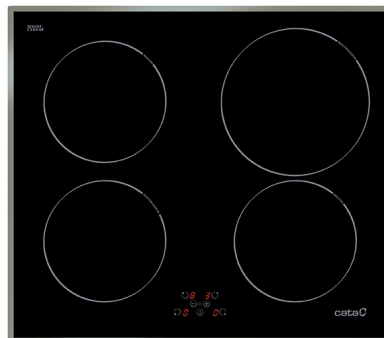

## IB 604 X

RÉFÉRENCE 08074301

### CARACTÉRISTIQUES

Système d'ancrage	Quick-Fix System
Largeur de l'appareil (mm)	590
Profondeur de l'appareil (mm)	520
Hauteur de l'appareil (mm)	68
Largeur de l'enfoncement (mm)	560
Profondeur de l'enfoncement (mm)	490
Fente de ventilation (mm)	5
Type de contrôle	Táctil
Niveaux de puissance	9 + Booster
Programmation de temps de cuisson pour chaque zone	✓
Bipeur	✓
Blocage de sécurité pour enfants	✓
Indicateurs de chaleur résiduelle	✓
Détecteur automatique de récipients	✓
Déconnection automatique de sécurité	✓
Zones de cuisson	4
Zone avant droite - Diamètre de la zone (mm)	180
Zone avant droite - Puissance (kW)	1,4
Zone arrière droit - Diamètre de la zone (mm)	220
Zone arrière droite - Puissance (kW)	1,85
Zone arrière droite - Booster (kW)	2,1
Zone avant gauche - Diamètre de la zone (mm)	180
Zone avant gauche - Puissance (kW)	1,4
Zone avant gauche - Booster (kW)	1,85
Zone arrière gauche - Diamètre de la zone (mm)	180
Zone arrière gauche - Puissance (kW)	1,4
Tension nominale (V)	220-240
Fréquence du réseau (Hz)	50/60
Puissance de l'appareil (kW)	6,75