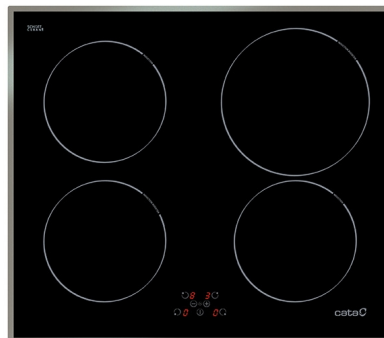

IB 604 X

RÉFÉRENCE 08074301

DESCRIPTION

CARACTÉRISTIQUES

Système d'ancrage	Quick-Fix System
Largeur de l'appareil (mm)	590
Profondeur de l'appareil (mm)	520
Hauteur de l'appareil (mm)	68
Largeur de l'enfoncement (mm)	560
Profondeur de l'enfoncement (mm)	490
Fente de ventilation (mm)	5
Type de contrôle	Táctil
Niveaux de puissance	9 + Booster
Programmation de temps de cuisson pour chaque zone	✓
Bipeur	✓
Blocage de sécurité pour enfants	✓
Indicateurs de chaleur résiduelle	✓
Détecteur automatique de récipients	✓
Déconnection automatique de sécurité	✓
Zones de cuisson	4
Zone avant droite - Diamètre de la zone (mm)	180
Zone avant droite - Puissance (kW)	1,4
Zone arrière droit - Diamètre de la zone (mm)	220
Zone arrière droite - Puissance (kW)	1,85
Zone arrière droite - Booster (kW)	2,1
Zone avant gauche - Diamètre de la zone (mm)	180
Zone avant gauche - Puissance (kW)	1,4
Zone avant gauche - Booster (kW)	1,85
Zone arrière gauche - Diamètre de la zone (mm)	180
Zone arrière gauche - Puissance (kW)	1,4
Tension nominale (V)	220-240
Fréquence du réseau (Hz)	50/60
Puissance de l'appareil (kW)	6,75