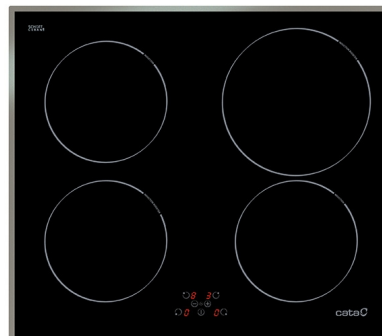

IB 604 X

RÉFÉRENCE 08074301

DESCRIPTION

CARACTÉRISTIQUES

Système d'ancrage	Quick-Fix System
Largeur de l'appareil (mm)	590
Profondeur de l'appareil (mm)	520
Hauteur de l'appareil (mm)	68
Largeur de l'enfoncement (mm)	560
Profondeur de l'enfoncement (mm)	490
Fente de ventilation (mm)	5
Type de contrôle	Táctil
Niveaux de puissance	9 + Booster
Programmation de temps de cuisson pour chaque zone	✓
Bipeur	✓
Blocage de sécurité pour enfants	✓
Indicateurs de chaleur résiduelle	✓
Détecteur automatique de récipients	✓
Déconnexion automatique de sécurité	✓
Zones de cuisson	4
Zone avant droite - Diamètre de la zone (mm)	180
Zone avant droite - Puissance (kW)	1,4
Zone arrière droit - Diamètre de la zone (mm)	220
Zone arrière droite - Puissance (kW)	1,85
Zone arrière droite - Booster (kW)	2,1
Zone avant gauche - Diamètre de la zone (mm)	180
Zone avant gauche - Puissance (kW)	1,4
Zone avant gauche - Booster (kW)	1,85
Zone arrière gauche - Diamètre de la zone (mm)	180
Zone arrière gauche - Puissance (kW)	1,4
Tension nominale (V)	220-240
Fréquence du réseau (Hz)	50/60
Puissance de l'appareil (kW)	6,75