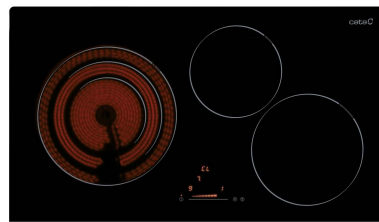

IT 773

RÉFÉRENCE 08062205

DESCRIPTION

CARACTÉRISTIQUES

Finition biseau frontal	✓
Système d'ancrage	Quick-Fix System
Largeur de l'appareil (mm)	770
Profondeur de l'appareil (mm)	450
Hauteur de l'appareil (mm)	68
Largeur de l'enfoncement (mm)	710
Profondeur de l'enfoncement (mm)	410
Fente de ventilation (mm)	5
Type de contrôle	Deslizante
Niveaux de puissance	9 + Booster
Programmation de temps de cuisson pour chaque zone	✓
Bipeur	✓
Blocage de sécurité pour enfants	✓
Indicateurs de chaleur résiduelle	✓
Détecteur automatique de récipients	✓
Déconnection automatique de sécurité	✓
Zones de cuisson	3
Zone avant droite - Diamètre de la zone (mm)	220
Zone avant droite - Puissance (kW)	2,3
Zone avant droite - Booster (kW)	3
Zone arrière - Diamètre de la zone (mm)	180
Zone arrière centrale - Puissance (kW)	1,4
Zone arrière gauche - Diamètre de la zone (mm)	270/210/140
Zone arrière gauche - Puissance (kW)	2,7/1,95/1,05
Tension nominale (V)	220-240
Fréquence du réseau (Hz)	50/60
Puissance de l'appareil (kW)	6,4