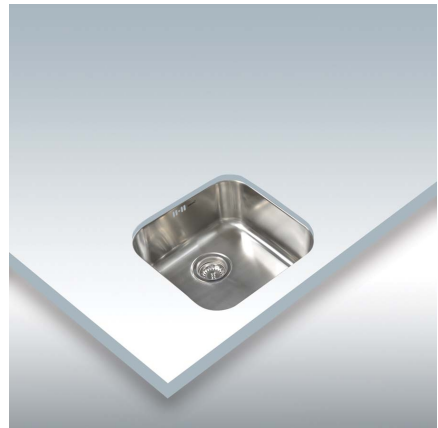

## CB 40-40

RÉFÉRENCE 02624001 - CB 40-40 -

### CARACTÉRISTIQUES

Installation (cm)	Mueble de 50 cm
Profondeur de la cuve (cm)	18
Évier encastrable	1 Cubeta cuadrada
Acier inoxydable	AISI 304 18/8
Bonde à panier	3 1/2"
Accessoires de série	Cinta de estanqueidad, Grapas de fijación, Tubo rebosadero, Sifón