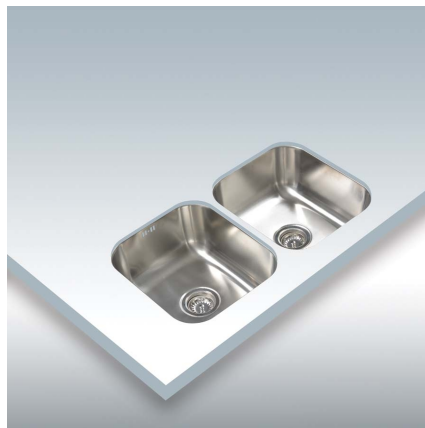

CB-2

RÉFÉRENCE 02607101 - CB 2 - 8422248074681

DESCRIPTION

CARACTÉRISTIQUES

Installation (cm)	Mueble de 90cm
Profondeur de la cuve (cm)	20
Évier encastrable	2 cubeta caudrada
Acier inoxydable	AISI 304 18/8
Bonde à panier	3 1/2"
Accessoires de série	Cinta de estanqueidad, Grapas de fijación, Tubo rebosadero, Sifón