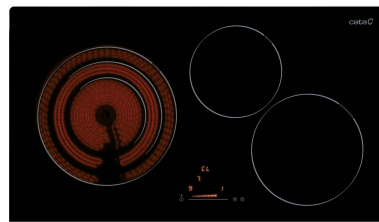

IT 773

REFERENCIA 08062205 - IT 773 - 8422248060196

DESCRIPCIÓN

CARACTERÍSTICAS

Acabado bisel delantero	✓
Sistema de anclaje	Quick-Fix System
Anchura del aparato (mm)	770
Profundidad del aparato (mm)	450
Altura del aparato (mm)	68
Anchura del hueco (mm)	710
Profundidad del hueco (mm)	410
Ranura de ventilación (mm)	5
Tipo de control	Deslizante
Niveles de potencia	9 + Booster
Programación de tiempo de cocción para cada zona	✓
Avisador acústico	✓
Bloqueo de seguridad para niños	✓
Indicador de calor residual	✓
Detección automática de recipientes	✓
Desconexión automática de seguridad	✓
Zonas de cocción	3
Zona delantera derecha - Diámetro de la zona (mm)	220
Zona delantera derecha - Potencia (kW)	2,3
Zona delantera derecha - Booster (kW)	3
Zona trasera central - Diámetro de la zona (mm)	180
Zona trasera central - Potencia (kW)	1,4
Zona trasera izquierda - Diámetro de la zona (mm)	270/210/140
Zona trasera izquierda - Potencia (kW)	2,7/1,95/1,05
Tensión nominal (V)	220-240
Frecuencia de la red (Hz)	50/60
Potencia del aparato (kW)	6,4