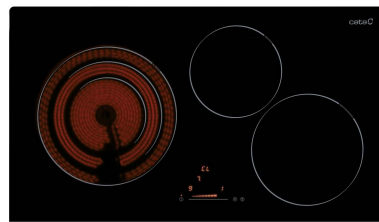

### DESCRIPCIÓN

### CARACTERÍSTICAS

Acabado bisel delantero	✓
Sistema de anclaje	Quick-Fix System
Anchura del aparato (mm)	770
Profundidad del aparato (mm)	450
Altura del aparato (mm)	68
Anchura del hueco (mm)	710
Profundidad del hueco (mm)	410
Ranura de ventilación (mm)	5
Tipo de control	Deslizante
Niveles de potencia	9 + Booster
Programación de tiempo de cocción para cada zona	✓
Avisador acústico	✓
Bloqueo de seguridad para niños	✓
Indicador de calor residual	✓
Detección automática de recipientes	✓
Desconexión automática de seguridad	✓
Zonas de cocción	3
Zona delantera derecha - Diámetro de la zona (mm)	220
Zona delantera derecha - Potencia (kW)	2,3
Zona delantera derecha - Booster (kW)	3
Zona trasera central - Diámetro de la zona (mm)	180
Zona trasera central - Potencia (kW)	1,4
Zona trasera izquierda - Diámetro de la zona (mm)	270/210/140
Zona trasera izquierda - Potencia (kW)	2,7/1,95/1,05
Tensión nominal (V)	220-240
Frecuencia de la red (Hz)	50/60
Potencia del aparato (kW)	6,4