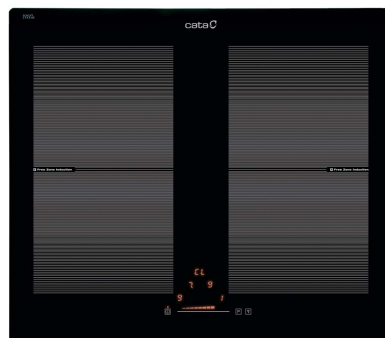

## IF 6002 BK

REFERENCIA 08074005 - IF 6002 BK - 8422248069816

### CARACTERÍSTICAS

Acabado bisel delantero	✓
Sistema de anclaje	Quick-Fix System
Anchura del aparato (mm)	590
Profundidad del aparato (mm)	520
Altura del aparato (mm)	68
Anchura del hueco (mm)	560
Profundidad del hueco (mm)	490
Ranura de ventilación (mm)	5
Tipo de control	Deslizante
Niveles de potencia	9 + Booster
Programación de tiempo de cocción para cada zona	✓
Avisador acústico	✓
Bloqueo de seguridad para niños	✓
Indicador de calor residual	✓
Detección automática de recipientes	✓
Desconexión automática de seguridad	✓
Zonas de cocción	4
Zona delantera izquierda - Diámetro de la zona (mm)	215x190
Zona delantera izquierda - Potencia (kW)	1,6
Zona delantera izquierda - Booster (kW)	1,85
Zona trasera izquierda - Diámetro de la zona (mm)	215x190
Zona trasera izquierda - Potencia (kW)	2,1
Zona trasera izquierda - Booster (kW)	3
Tensión nominal (V)	220-240
Frecuencia de la red (Hz)	50/60
Potencia del aparato (kW)	7,4