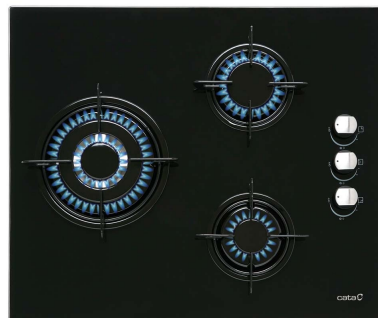

## CIB 6021 BK

REFERENCIA 08068402 - CIB 6021 BK - 8422248073677

### DESCRIPCIÓN

Encimera Cristal Gas con acabado en cristal negro. Con 3 zonas de cocción con quemador y parrillas esmaltadas, autoencendido y válvula de seguridad, preparada para uso exclusivo Gas Butano.

### CARACTERÍSTICAS

Cristal	✓
Sistema de anclaje	Pletinas fijación
Anchura del aparato mm	584
Profundidad del aparato mm	510
Altura del aparato mm	55
Anchura del hueco mm	552
Profundidad del hueco mm	470
nº de quemadores	4
Encendido eléctrico integrado en mando	✓
Válvula seguridad	✓
Parrillas / Quemadores hierro fundido	✓
Preparada para gas natural	✓
Preparada para gas butano	✓
Inyectores de gas butano incluidos como accesorios	✓
Triple Corona	1 x 3,5kW
Semi-rápido	2 x 1,75kW
Auxiliar	1 x 1kW
Potencia del aparato (kW)	8,1 kW