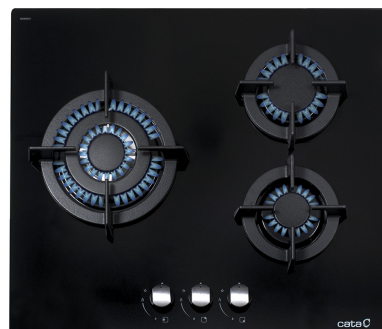

CCI 6021 BK

REFERENCIA 08068501 - CCI 6021 BK - 8422248073707

DESCRIPCIÓN

- 4 quemadores de gas:
 - Izquierda arriba: 1 semi-rápido de 1,75kW
 - Izquierda abajo: 1 triple corona de 3,5kW
 - Derecha arriba: 1 semi-rápido de 1,75kW
 - Derecha abajo: 1 auxiliar de 1kW
- Encendido electrónico integrado en el mando
- Válvulas de seguridad
- Parrillas/Quemadores de hierro fundido
- Preparada para Gas Natural
- Inyectores Gas Butano incluidos en la caja
- Ancho de 59cm
- Potencia total 8kW

CARACTERÍSTICAS

Cristal	✓
Sistema de anclaje	Pletinas fijación
Anchura del aparato mm	590
Profundidad del aparato mm	510
Altura del aparato mm	52
Anchura del hueco mm	555
Profundidad del hueco mm	475
nº de quemadores	4
Encendido eléctrico integrado en mando	✓
Válvula seguridad	✓
Parrillas / Quemadores hierro fundido	✓
Preparada para gas natural	✓
Preparada para gas butano	✓
Inyectores de gas butano incluidos como accesorios	✓
Triple Corona	1 x 3,5kW
Semi-rápido	2 x 1,75kW
Auxiliar	1 x 1kW
Potencia del aparato (kW)	7,5 kW