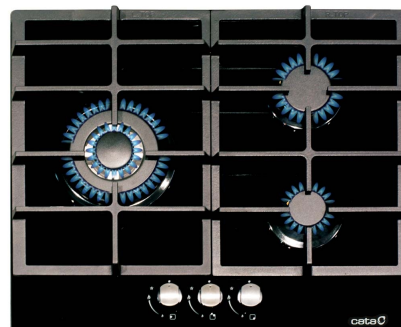

## LCI 6021 BK

REFERENCIA 08068401 - LCI 6021 BK - 8422248068376

### DESCRIPCIÓN

- 3 quemadores de gas:
  - Izquierda: 1 triple corona de 3kW
  - Derecha arriba: 1 semi-rápido de 1,75kW
  - Derecha abajo: 1 auxiliar de 1kW
- Encendido electrónico integrado en el mando
- Válvulas de seguridad
- Parrillas/Quemadores de hierro fundido
- Preparada para Gas Natural
- Inyectores Gas Butano incluidos en la caja
- Ancho de 58cm
- Potencia total 7,5kW

### CARACTERÍSTICAS

Cristal	✓
Sistema de anclaje	Pletinas fijación
Anchura del aparato mm	580
Profundidad del aparato mm	500
Altura del aparato mm	55
Anchura del hueco mm	555
Profundidad del hueco mm	475
nº de quemadores	3
Encendido eléctrico integrado en mando	✓
Válvula seguridad	✓
Parrillas / Quemadores hierro fundido	✓
Preparada para gas natural	✓
Preparada para gas butano	✓
Inyectores de gas butano incluidos como accesorios	✓
Triple Corona	1 x 3 kW
Semi-rápido	1 x 1,75kW
Auxiliar	1 x 1kW
Potencia del aparato (kW)	7,5 kW