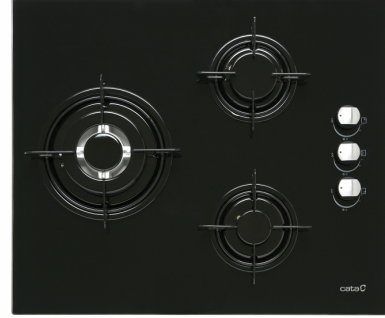

CI 621 A

المرجعي الرقم 08068302

الوصف

الخصائص

زجاج	✓
نظام التثبيت	Pletinas fijación
عرض الجهاز مم	600
عوق الجهاز مم	510
ارتفاع الجهاز مم	100
عرض التركيب المدهج مم	552
عوق التركيب المدهج مم	470
عدد الشعلات	3
إشعال ذاتي بتوصيل قاسي	✓
صمام أمان	✓
شعلات/شبكات مغطاة بالهينا (الإنهامل)	✓
مناسب لغاز Gas City	✓
حاقتات غاز LPG ووضونة ككواليات	✓
حلقة ثلاثية	1 x 3,5kW
شبه سريع	1 x 1,75kW
إضافي	1 x 1kW
قدرة المنتج (كيلوواط)	6,3 kW