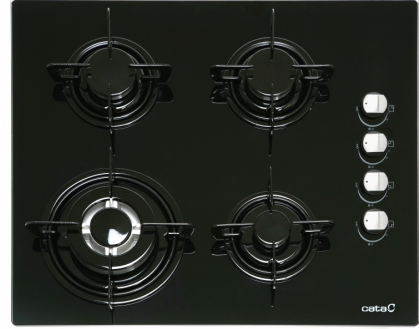

### الوصف

موقد غازي زجاجي بتشطيب من الزجاج الأسود. مزود بـ 4 نطاقيات طهي بشعلات وشبكات مطلية بالهينا (الإنياهيل). إشعال ذاتي بتوصيل قابسي وصمامات أمان. موقد غاز طبيعي متعدد أصناف الغاز مُعد للاستخدام مع (20-G). ومزود بكهاليات للتوصيل السهل بغاز البيوتان (30-G).

### الخصائص

زجاج	✓
نظام التثبيت	Pletinas fijación
عرض الجهاز مم	600
عوق الجهاز مم	510
ارتفاع الجهاز مم	100
عرض التركيب المدهج مم	552
عوق التركيب المدهج مم	470
عدد الشعلات	4
إشعال ذاتي بتوصيل قابسي	✓
صمام أمان	✓
شعلات/شبكات مطلية بالهينا (الإنياهيل)	✓
مناسب لغاز Gas City	✓
حاقيات غاز LPG مضمّنة ككهاليات	✓
حقة ثلاثية	1 x 3,5kW
شبه سريع	2 x 1,75kW
إضافي	1 x 1kW
قدرة المتهج (كيلوواط)	8,1 kW